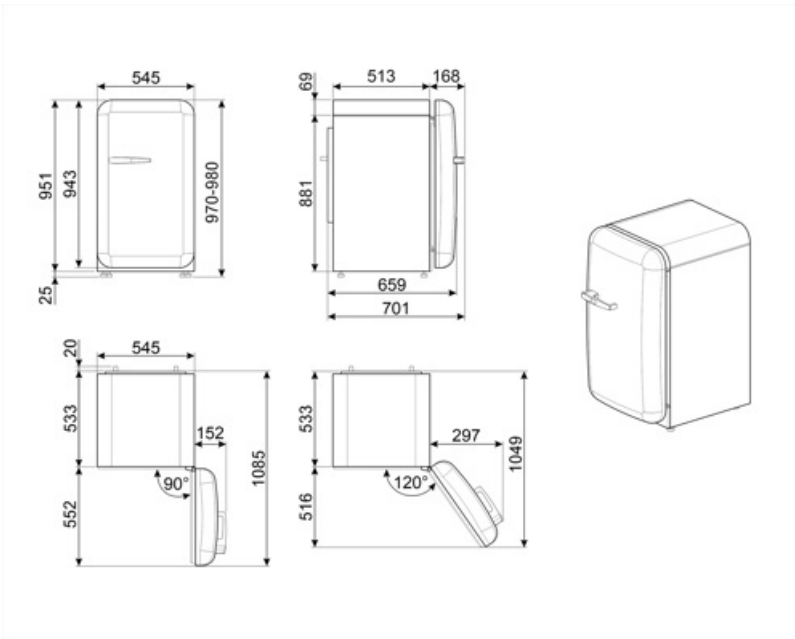

## Logistiikkatiedot

Leveys (mm)	545 mm	Tuotteen leveys kun ovet ovat täysin auki	842 mm
Syvyys ilman kahvaa	659 mm	Tuotteen syvyys kahvalla	701 mm
Korkeus jaloilla	970 mm		

Tuotteen syvyys kun ovi 1085 mm  
auki 90°