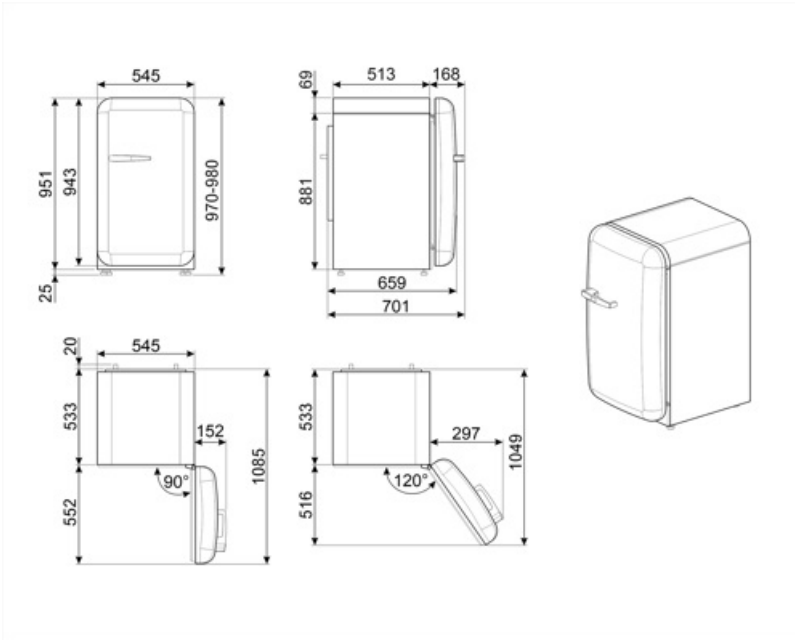

## Logistiikkatiedot

Leveys (mm)

545 mm

Tuotteen leveys kun  
ovet ovat täysin auki

842 mm

Syvyys ilman kahvaa

659 mm

Tuotteen syvyys

701 mm

Korkeus jaloilla

970 mm

kahvalla

Tuotteen syvyys kun ovi 1085 mm  
auki 90°