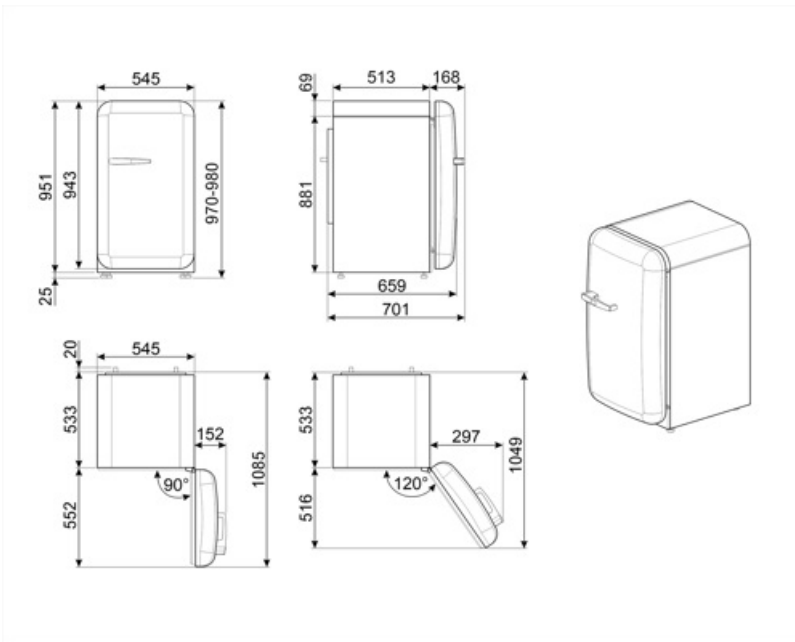

Raccordement électrique

Puissance nominale	50 W	Fréquence	50 Hz
Intensité	0.42 A	Longueur du câble d'alimentation	180 cm
Tension	220-240 V	Type de prise	(F;E) Schuko

Informations logistiques

Largeur du produit	545 mm	Largeur du produit avec les portes ouvertes au maximum	842 mm
Profondeur du produit sans poignée	659 mm	Profondeur du produit avec la poignée	701 mm
Hauteur du produit avec pieds	970 mm		

Profondeur du produits 1085 mm
avec la porte ouverte à
90°

Alternative products

FAB10RDUJ6

Position des charnières: Droite
Décoré / Spécial

FAB10RWH6

Position des charnières: Droite
Blanc

FAB10RPB6

Position des charnières: Droite
Bleu Azur