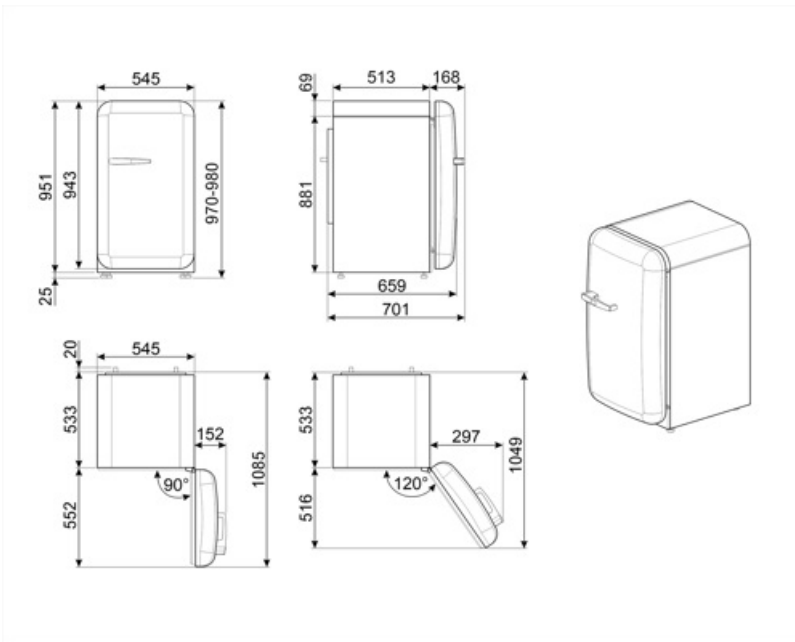

Raccordement électrique

Puissance nominale	50 W	Fréquence	50 Hz
Intensité	0,42 A	Longueur du câble d'alimentation	180 cm
Tension	220-240 V	Type de prise	(F;E) Schuko

Informations logistiques

Largeur du produit	545 mm	Largeur du produit avec les portes ouvertes au maximum	842 mm
Profondeur du produit sans poignée	659 mm	Profondeur du produit avec la poignée	701 mm
Hauteur du produit avec pieds	970 mm		

Profondeur du produits 1085 mm
avec la porte ouverte à
90°

Alternative products

FAB10RDUJ6

Position des charnières: Droite
Décoré / Spécial

FAB10RWH6

Position des charnières: Droite
Blanc

FAB10RPB6

Position des charnières: Droite
Bleu Azur