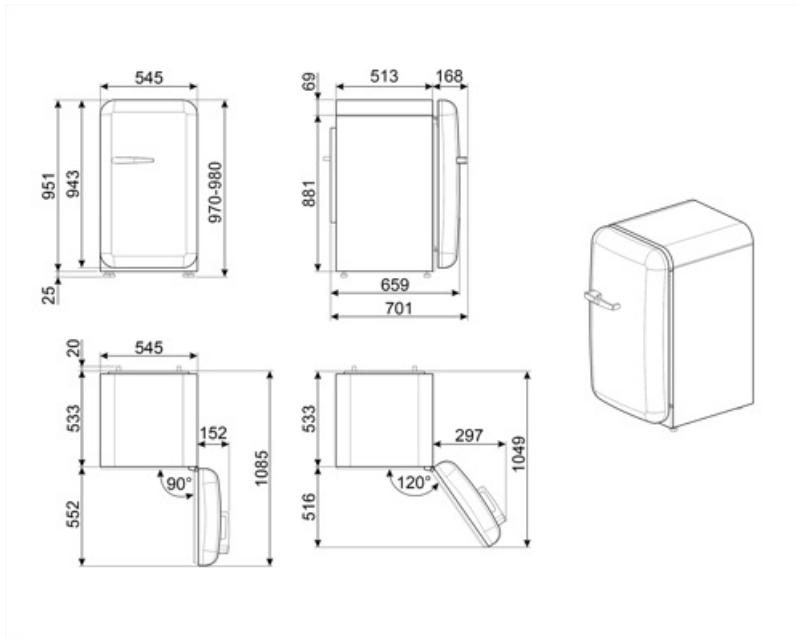

Elektrische aansluiting

Nominale aansluitwaarde	50 W	Frequentie (Hz)	50 Hz
Stroom (A)	0,42 A	Lengte stroomkabel	180 cm
Spanning (V)	220-240 V	Stekker	(F;E) Schuko

Logistieke informatie

Breedte product (mm)	545 mm	Product breedte met maximale deuropening	842 mm
Diepte zonder handvat en spacer	659 mm		

Maximum hoogte 970 mm

Diepte toestel met handvat

701 mm

Diepte toestel met deuren open 90°

1085 mm

Alternative products

FAB10RDUJ6

Positie scharnier: Rechts
Gedecoreerd/ Speciaal