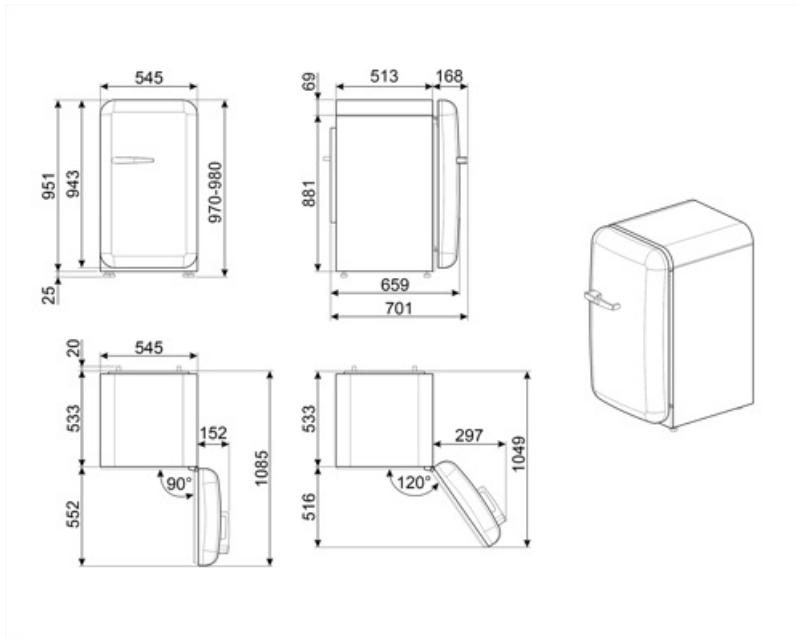

Maximum hoogte 970 mm

Diepte toestel met handvat

701 mm

Diepte toestel met deuren open 90°

1085 mm