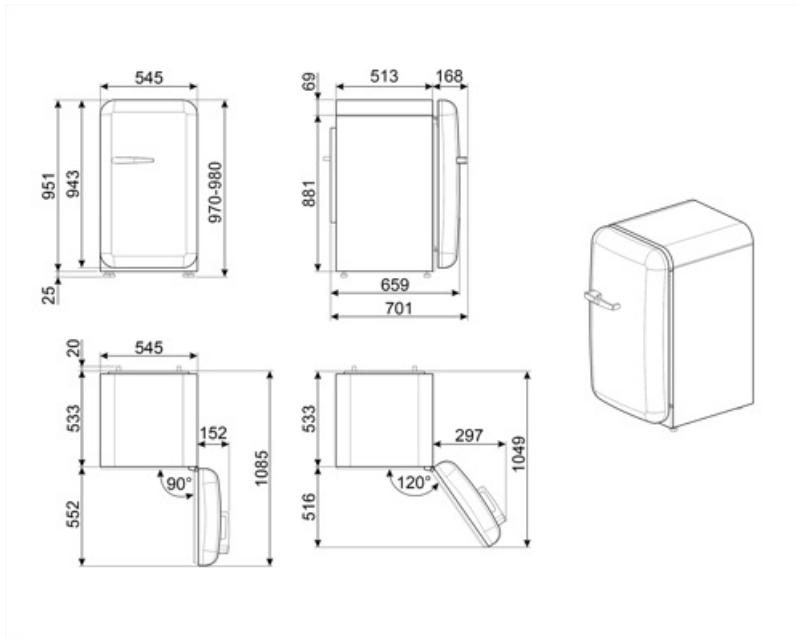

Elektrische aansluiting

Nominale aansluitwaarde	50 W	Frequentie (Hz)	50 Hz
Stroom (A)	0.42 A	Lengte stroomkabel	180 cm
Spanning (V)	220-240 V	Stekker	(F;E) Schuko

Logistieke informatie

Breedte product (mm)	545 mm	Product breedte met maximale deuropening	842 mm
Diepte zonder handvat en spacer	659 mm		

Maximum hoogte 970 mm

Diepte toestel met handvat 701 mm

701 mm

Diepte toestel met deuren open 90° 1085 mm

1085 mm

Alternative products

FAB10RDUJ6

Positie scharnier: Rechts
Gedecoreerd/ Speciaal