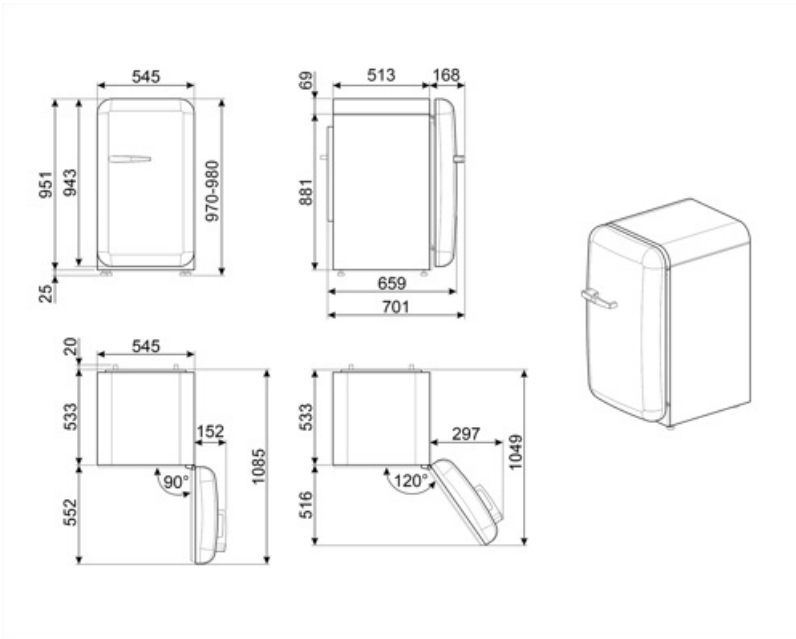

## Logistisk information

Bredd (mm)	545 mm	Bredd med maximal dörröppning	842 mm
Djup utan handtag	659 mm		
Höjd	970 mm		

Djup med handtag 701 mm

Djup med dörr öppen  
90° 1085 mm