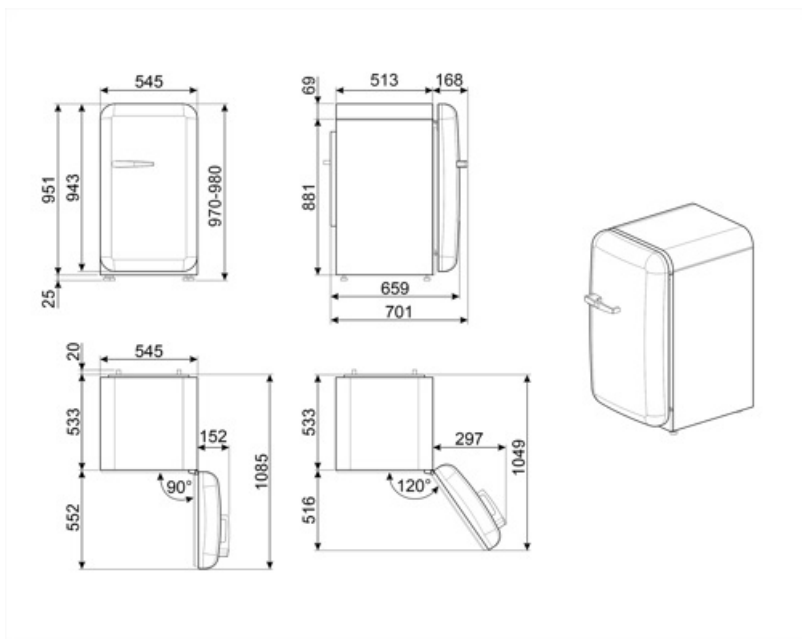

Elektrisk anslutning

Anslutningseffekt	50 W	Frekvens	50 Hz
Ström	0,42 A	Sladdens längd	180 cm
Volt (V)	220-240 V	Typ av kontakt	(F;E) Eurokontakt

Logistisk information

Bredd (mm)	545 mm	Bredd med maximal dörröppning	842 mm
Djup utan handtag	659 mm		
Höjd	970 mm		

Djup med handtag 701 mm

Djup med dörr öppen
90° 1085 mm

Alternative products

FAB10RDUJ6

Gångjärnens position: Höger
Dekoration/Specialfärg

FAB10RPB6

Gångjärnens position: Höger
Pastellblå

FAB10RCR6