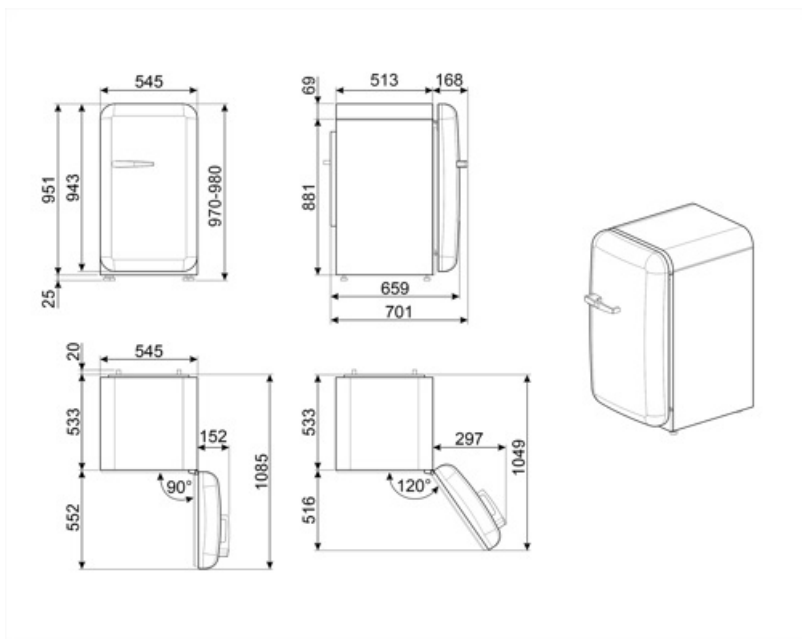

Elektrisk anslutning

Anslutningseffekt	50 W	Frekvens	50 Hz
Ström	0.42 A	Sladdens längd	180 cm
Volt (V)	220-240 V	Typ av kontakt	(F;E) Eurokontakt

Logistisk information

Bredd (mm)	545 mm	Bredd med maximal dörröppning	842 mm
Djup utan handtag	659 mm		
Höjd	970 mm		

Djup med handtag 701 mm

Djup med dörr öppen
90° 1085 mm

Alternative products

FAB10RDUJ6

Gångjärnens position: Höger
Dekoration/Specialfärg

FAB10RWH6

Gångjärnens position: Höger
Vit

FAB10RPB6