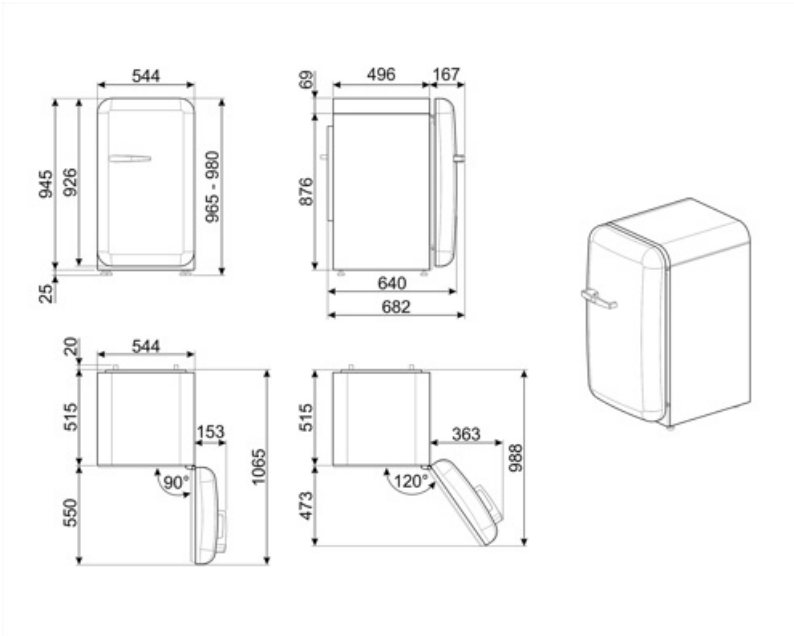

מאפייני תא מקפיא

תא מקפיא פנימי

כן

מאפיינים טכניים אחרים

אביזרים לתא מקפיא
סל אנטי-בקטריאלי
סוג בקרת טמפרטורה
מס' מדחסים
סוג גז קרר
סוג מדחס
(כמות קרר (גרם)
Foam agent

מגש קוביות קרח
כן
אלטרומכני
1
R600a
סטנדרטי
18 g
Cyclopentane

תווית חשמל / ביצועים – שנת 2019

פליטות רעש נישא באוויר

37 dB(A) re 1 pW

קטגוריית אקלים

SN, N, ST, T

חיבור חשמלי

תקע

(F;E) Schuko

(מתח (וולט

220-240 V

זרם

0,3 A

תדר (Hz)

50 Hz