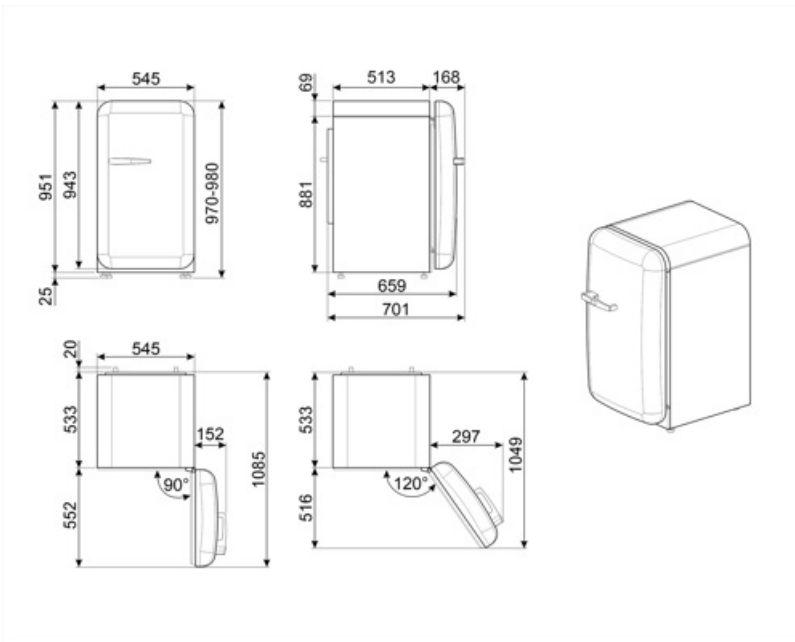

FAB10RWH6

Familia	Frigorífico
Instalación	Libre instalación
Categoría	Monopuerta
Ancho de referencia	Hasta 60 cm
Altura de referencia	Hasta 100 cm
Sistema de refrigeración	Estático
Descongelación	Automática para refrigerador, manual congelador
Tipo de bisagra	Estándar
Posición bisagra	Derecha
Código EAN	8017709342500

Conexión eléctrica

Datos nominales de conexión eléctrica	50 W	Frecuencia (Hz)	50 Hz
Corriente	0.42 A	Longitud del cable de alimentación	180 cm
Tensión	220-240 V	Enchufe	Schuko (F;E)

Datos logísticos

Ancho del producto (mm)	545 mm	Ancho del producto con apertura máxima de puertas	842 mm
Profundidad sin tirador	659 mm	Profundidad del producto con tirador	701 mm
Altura con patas	970 mm		

Profundidad del
producto con la puerta
abierta a 90°

1085 mm

Productos alternativos

FAB10RDUJ6

Posición bisagra: Derecha
Decorado/Especial

FAB10RRD6

Posición bisagra: Derecha
Rojo

FAB10RPB6