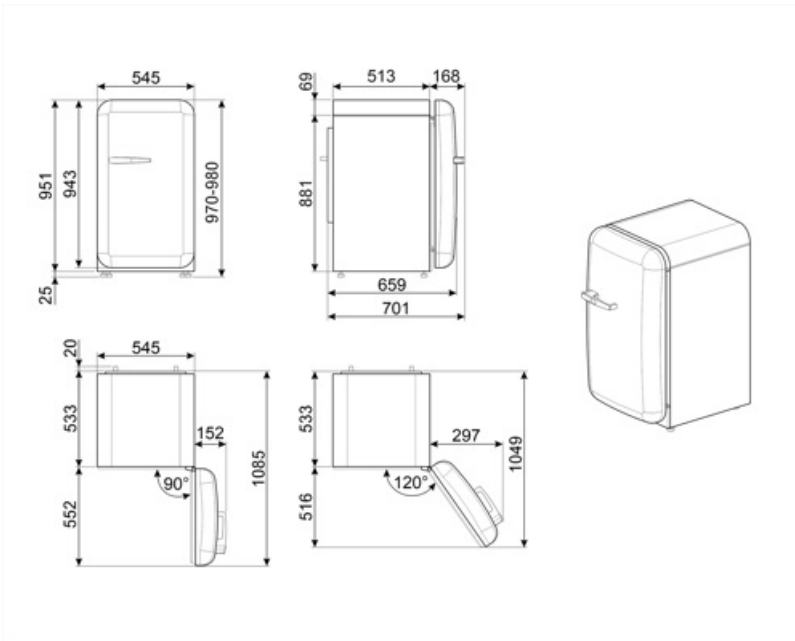

Elektrisk tilkobling

Elektrisk tilkoblingseffekt	50 W	Frekvens (Hz)	50 Hz
Strøm (A)	0,42 A	Lengde på ledning	180 cm
Spenning (V)	220-240 V	Støpseltype	(F;E) Schuko

Logistisk informasjon

Bredde (mm)	545 mm	Produktbredde ved maksimal døråpning	842 mm
Dybde uten håndtak	659 mm	Produkt dybde med håndtak	701 mm
Høyde med fot	970 mm		

Produkt dybde med
dørene åbne ved 90 °

1085 mm

Alternative products

FAB10RDUJ6

Hengselposisjon: Høyre
Dekorert/spesialfarget

FAB10RRD6

Hengselposisjon: Høyre
Rød

FAB10RPB6