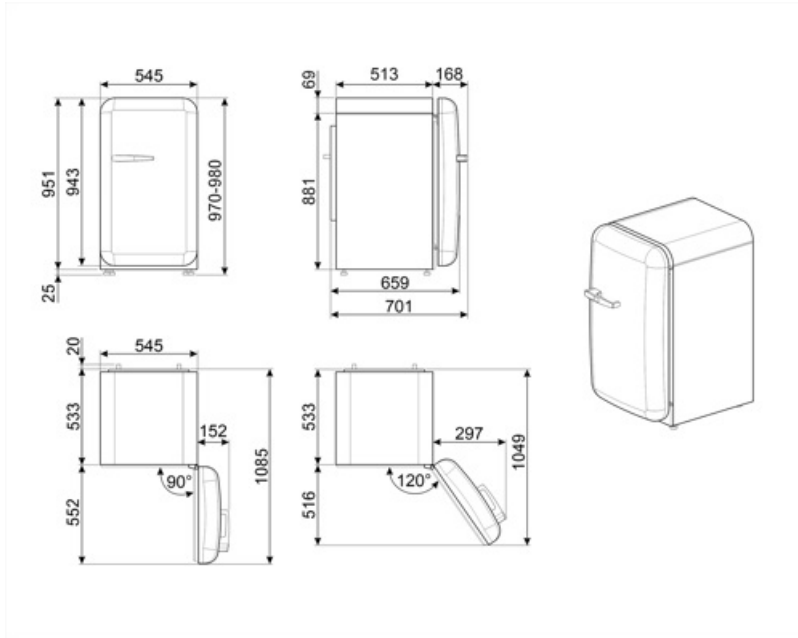

Elektrische aansluiting

Nominale aansluitwaarde	50 W	Frequentie (Hz)	50 Hz
Stroom (A)	0,42 A	Lengte stroomkabel	180 cm
Spanning (V)	220-240 V	Stekker	(F;E) Schuko

Logistieke informatie

Breedte product (mm)	545 mm	Product breedte met maximale deuropening	842 mm
Diepte zonder handvat en spacer	659 mm		

Maximum hoogte

970 mm

Diepte toestel met
handvat

701 mm

Diepte toestel met
deuren open 90°

1085 mm

Alternative products

FAB10RDUJ6