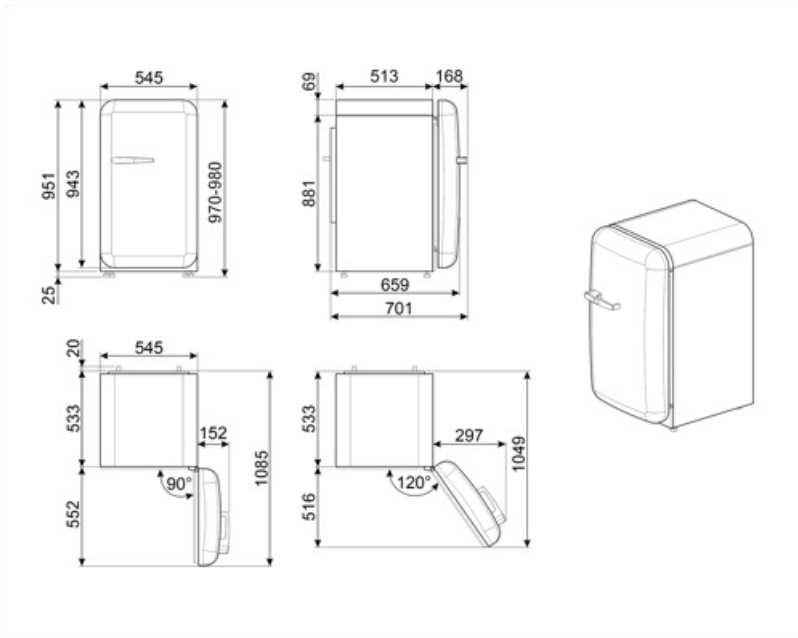

Elektrische aansluiting

Nominale aansluitwaarde	50 W	Frequentie (Hz)	50 Hz
Stroom (A)	0,42 A	Lengte stroomkabel	180 cm
Spanning (V)	220-240 V	Stekker	(F;E) Schuko

Logistieke informatie

Breedte product (mm)	545 mm	Product breedte met maximale deuropening	842 mm
Diepte zonder handvat en spacer	659 mm		

Maximum hoogte 970 mm

Diepte toestel met handvat 701 mm

Diepte toestel met deuren open 90° 1085 mm

Alternative products

FAB10RDUJ6

Positie scharnier: Rechts
Gedecoreerd/ Speciaal

FAB10RRD6

Positie scharnier: Rechts
Rood