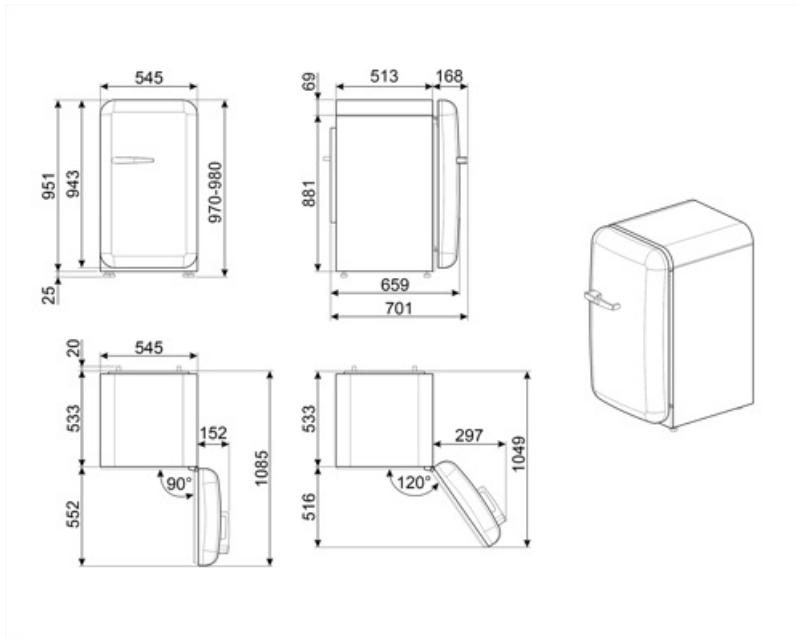

## Logistieke informatie

Breedte product (mm)	545 mm	Product breedte met maximale deuropening	842 mm
Diepte zonder handvat en spacer	659 mm		

Maximum hoogte 970 mm

Diepte toestel met handvat

701 mm

Diepte toestel met deuren open 90°

1085 mm