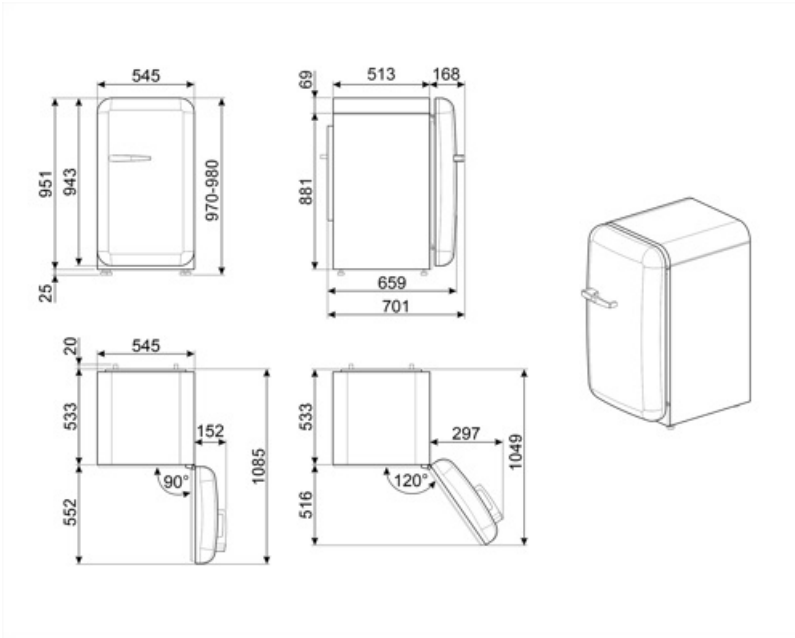

Elektrische aansluiting

Nominale aansluitwaarde	50 W	Frequentie (Hz)	50 Hz
Stroom (A)	0,42 A	Lengte stroomkabel	180 cm
Spanning (V)	220-240 V	Stekker	(F;E) Schuko

Logistieke informatie

Breedte product (mm)	545 mm	Product breedte met maximale deuropening	842 mm
Diepte zonder handvat en spacer	659 mm		

Maximum hoogte

970 mm

Diepte toestel met
handvat

701 mm

Diepte toestel met
deuren open 90°

1085 mm

Alternative products

FAB10RDUJ6