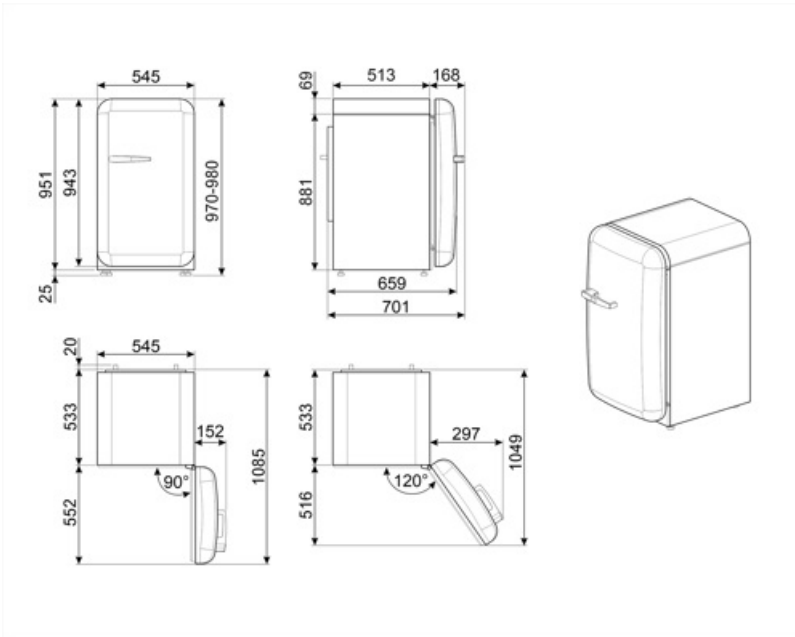

Elektrisk anslutning

Anslutningseffekt	50 W	Frekvens	50 Hz
Ström	0,42 A	Sladdens längd	180 cm
Volt (V)	220-240 V	Typ av kontakt	(F;E) Eurokontakt

Logistisk information

Bredd (mm)	545 mm	Bredd med maximal dörröppning	842 mm
Djup utan handtag	659 mm		
Höjd	970 mm		

Djup med handtag 701 mm

Djup med dörr öppen
90° 1085 mm

Alternative products

FAB10RDUJ6

Gångjärnens position: Höger
Dekoration/Specialfärg

FAB10RRD6

Gångjärnens position: Höger
Röd

FAB10RPB6