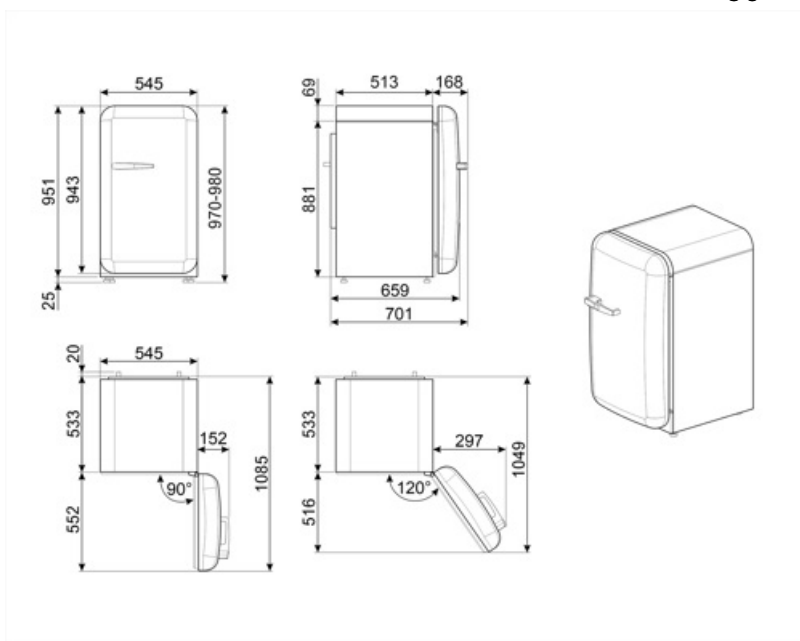

## Logistisk information

Bredd (mm)	545 mm	Bredd med maximal dörröppning	842 mm
Djup utan handtag	659 mm		
Höjd	970 mm		

Djup med handtag 701 mm

Djup med dörr öppen  
90° 1085 mm