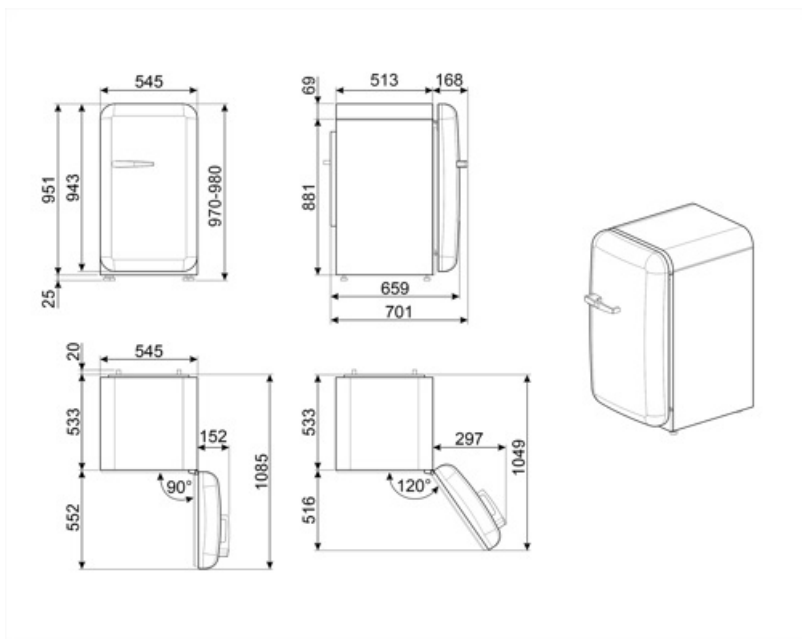

FAB10RWH6

Produktgrupp	Kyl
Installation	Fristående
Kategori	Enkel dörr
Referensbredd	Upp till 60 cm
Referenshöjd	Upp till 100 cm
Typ av kyla	Statisk
Avfrostning	Automatis i kyl, manuell i frys
Typ av gångjärn	Standard
Gångjärnens position	Höger
EAN-kod	8017709342500

Elektrisk anslutning

Anslutningseffekt	50 W	Frekvens	50 Hz
Ström	0,42 A	Sladdens längd	180 cm
Volt (V)	220-240 V	Typ av kontakt	(F;E) Eurokontakt

Logistisk information

Bredd (mm)	545 mm	Bredd med maximal dörröppning	842 mm
Djup utan handtag	659 mm		
Höjd	970 mm		

Djup med handtag 701 mm

Djup med dörr öppen
90° 1085 mm

Alternative products

FAB10RDUJ6

Gångjärnens position: Höger
Dekoration/Specialfärg

FAB10RRD6

Gångjärnens position: Höger
Röd

FAB10RPB6