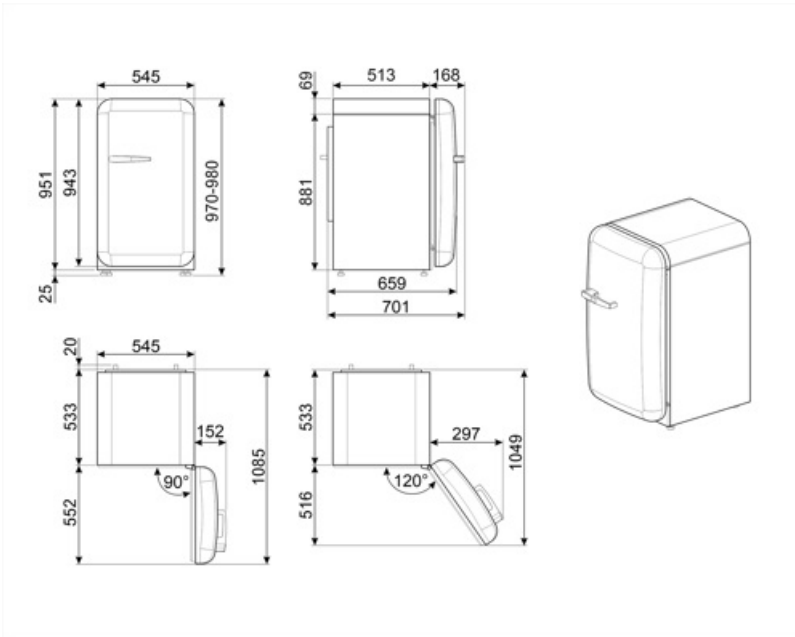

Elektrisk anslutning

Anslutningseffekt	50 W	Frekvens	50 Hz
Ström	0.42 A	Sladdens längd	180 cm
Volt (V)	220-240 V	Typ av kontakt	(F;E) Eurokontakt

Logistisk information

Bredd (mm)	545 mm	Bredd med maximal dörröppning	842 mm
Djup utan handtag	659 mm		
Höjd	970 mm		

Djup med handtag 701 mm

Djup med dörr öppen
90° 1085 mm

Alternative products

FAB10RDUJ6

Gångjärnens position: Höger
Dekoration/Specialfärg

FAB10RPB6

Gångjärnens position: Höger
Pastellblå

FAB10RCR6