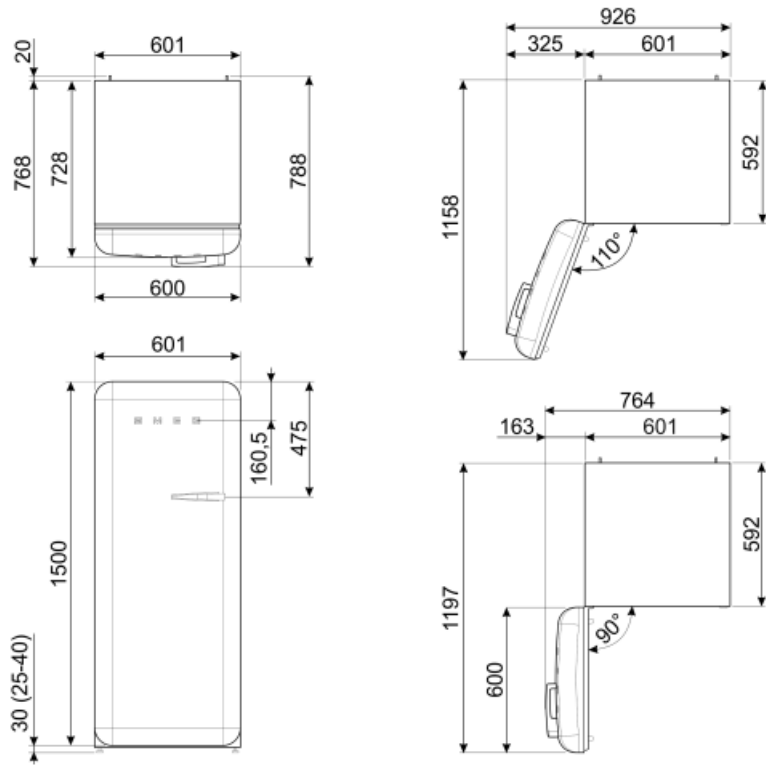

180 cm

Alternative products

FAB28RDTP5

מיקום צירים: ימני
אפור-חום

FAB28RDBLV5

מיקום צירים: ימני
מעוטר / מיוחד

FAB28LSV5

מיקום צירים: שמאלי
כסף