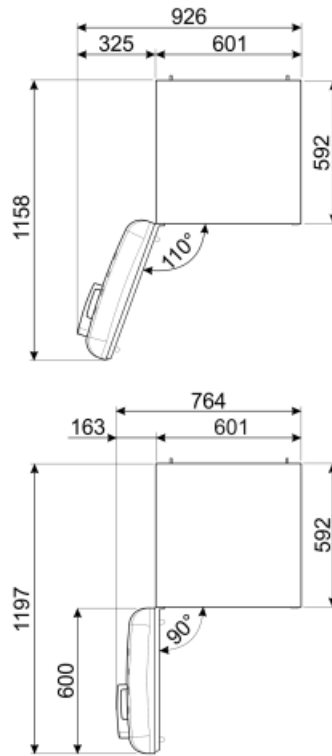

## Elektrisk anslutning

Typ av kontakt	(F;E) Eurokontakt	Volt (V)	220-240 V
Anslutningseffekt	90 W	Frekvens	50/60 Hz

Ström

1 A

Sladdens längd

180 cm