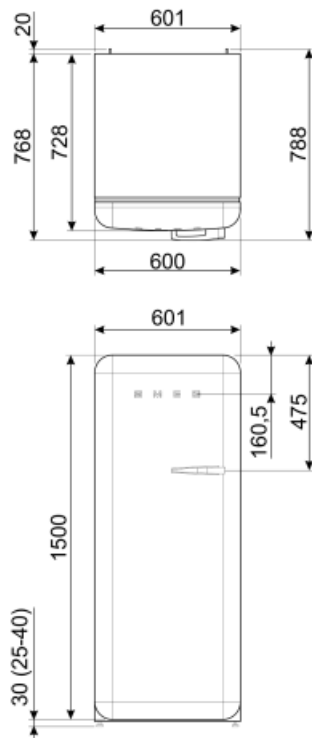

## Elektrisk anslutning

Typ av kontakt	(F;E) Eurokontakt	Volt (V)	220-240 V
Anslutningseffekt	90 W	Frekvens	50/60 Hz

Ström

1 A

Sladdens längd

180 cm