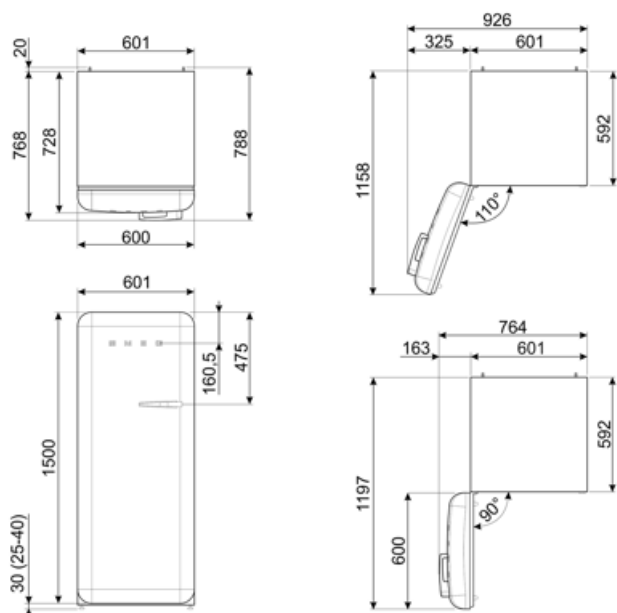

## Logistisk information

Bredd (mm)	601 mm	Bredd med maximal dörröppning	926 mm
Djup utan handtag	728 mm	Djup med handtag	768 mm
Höjd	1530 mm	Djup med dörr öppen 90°	1197 mm

---