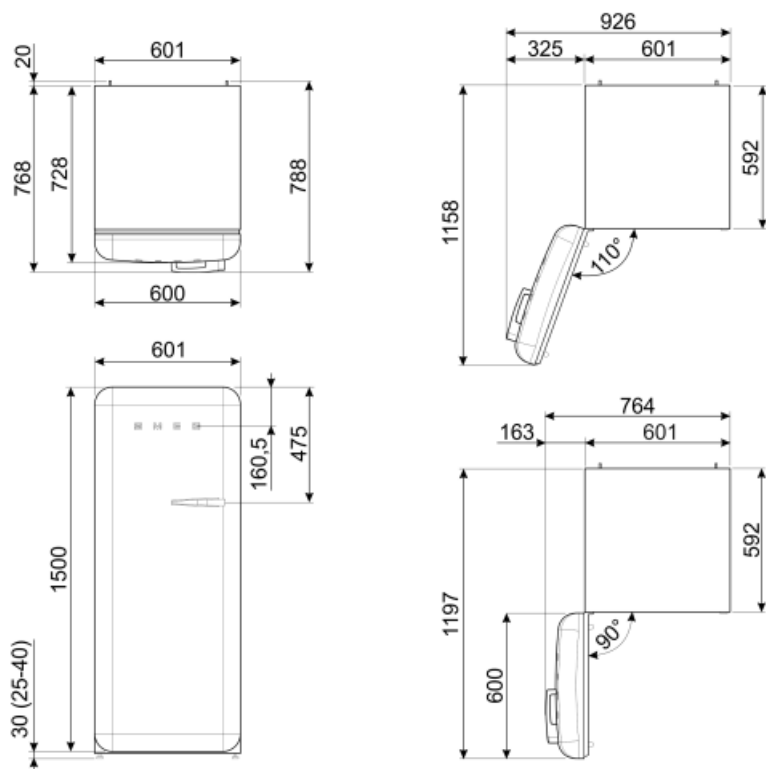

Antal justerbara hyllplan	1	Flaskställ med metalltråd	Ja
Justerbara hyllplan av metalltråd	Ja		

Övrig inredning kylskåp

MultiFlow

Ja

Fläkt

Ja

Inredning frys

Frysäck Ja

Andra tekniska egenskaper

Larm vid öppen dörr

Ljudsignal & visuell

Typ av temperaturkontroll

Elektronisk

Antal kompressorer

1

Typ av kylgas

R600a

Typ av kompressor

Inverter Technology

Mängd kylmedia (gr)

32 g

Skummedel

Cyklopentan

Prestanda/Energimärkning – Reg. 2019

Årlig energianvändning (kWh/år)	130 kWh/a	Luftburet akutstiskt buller räknat i dB(A) re 1 pW	35 dB(A) re 1pW
Energiklass	D	Kapacitet vid strömavbrott	9 h
Utsläppsklass för luftburet akustiskt buller	B	4 stjärnor – Fryskapacitet	2.6 Kg/24h
Totalvolym (dm³ eller liter)	270 l	Klimatklass	SN, N, ST, T
Summan av frysfackets/frysfackens volymer	26 l	EEl	79 %
Summan av lågtemperaturfackets/-ens och kylfacket/-ens volymer	244 l		

Elektrisk anslutning

Typ av kontakt	(F;E) Eurokontakt	Volt (V)	220-240 V
Anslutningseffekt	90 W	Frekvens	50/60 Hz
		Sladdens längd	180 cm

Ström

1 A