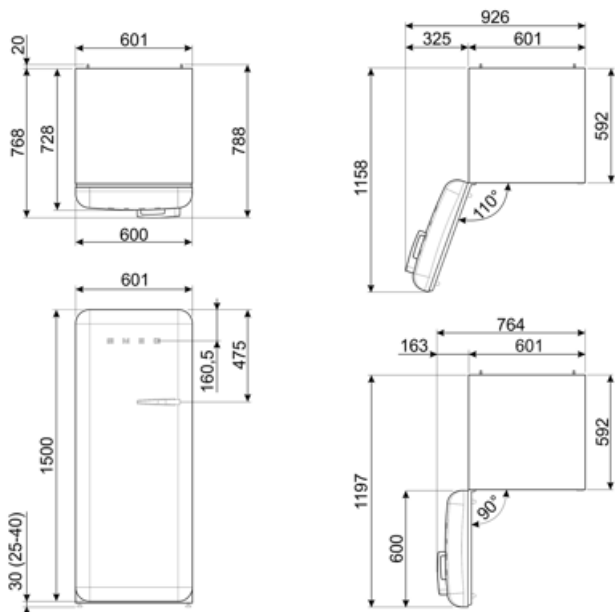

מספר מדפי דלת עם כיסוי שקוף	1	מדפי בקבוקים עם פס תמיכה	כן
מספר מדפי דלת מתכווננים	1		
מדפי דלת מתכווננים עם פס תמיכה	כן		

מאפיינים אחרים של מקרר

בקרת לחות MultiFlow	Yes, manual	מאוורר	כן
	כן		

מאפייני תא מקפיא

תא מקפיא פנימי	כן

מאפיינים טכניים אחרים

התרעה על פתיחת דלת	אקוסטי וחזותי
סוג בקרת טמפרטורה	אלקטרוני
מס' מדחסים	1
סוג גז קרר	R600a
סוג מדחס	אינורטר
(כמות קרר (גרם)	35 g
Foam agent	Cyclopentane

תוית חשמל / ביצועים – שנת 2019

צריכת חשמל שנתי	104 kWh/a	פליטות רעש נישא באוויר	35 dB(A) re 1 pW
קטגוריית יעילות אנרגטית	C	זמן עליית טמפרטורה	9 h
קטגוריית פליטות רעש נישא באוויר	B	כוכבים - קיבולת הקפאה	5 kg/24h
נפח נטו כולל	270 l	קטגוריית אקלים	SN, N, ST, T
סכום הנפחים של התאים הקפואים	26 l	EI	64 %
סכום הנפחים של תאי הקירור והתאים הלא קפואים	244 l		

חיבור חשמלי

דירוג חיבור חשמלי	90 W	תדר (Hz)	50/60 Hz
זרם	1 A	אורך כבל חשמל	180 cm
		תקע	(F;E) Schuko

מידע לוגיסטי

רוחב 601 mm
עומק ללא ידית 728 mm
גובה 1530 mm

רוחב המוצר עם פתיחה מרבית של הדלתות 926 mm
עומק מוצר עם ידית 768 mm
עומק מוצר עם דלתות שנפתחות ב-90° מעלות 1197 mm