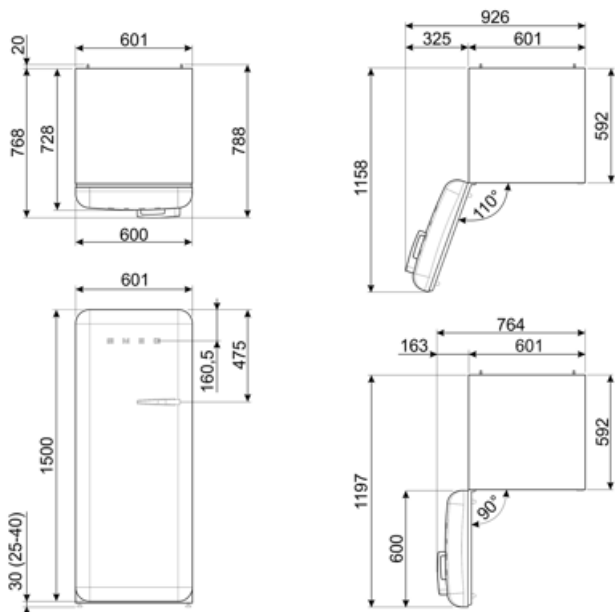

## תווית חשמל / ביצועים – שנת 2019

צריכת חשמל שנתי	104 kWh/a	פליטות רעש נישא באוויר	35 dB(A) re 1 pW
קטגוריית יעילות אנרגטית	C	זמן עליית טמפרטורה	9 h
קטגוריית פליטות רעש נישא באוויר	B	כוכבים - קיבולת הקפאה	5 kg/24h
נפח נטו כולל	270 l	קטגוריית אקלים	SN, N, ST, T
סכום הנפחים של התאים הקפואים	26 l	EI	64 %
סכום הנפחים של תאי הקירור והתאים הלא קפואים	244 l		

## מידע לוגיסטי

רוחב 601 mm  
 עומק ללא ידית 728 mm  
 גובה 1530 mm

רוחב המוצר עם פתיחה  
 מרבית של הדלתות 926 mm  
 עומק מוצר עם ידית 768 mm  
 עומק מוצר עם דלתות  
 שנפתחות ב-90° מעלות 1197 mm