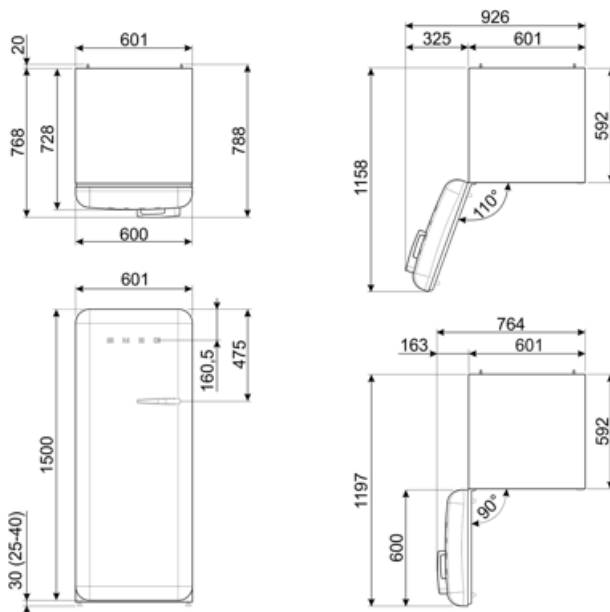

Elektrische aansluiting

Aansluitwaarde	90 W	Frequentie (Hz)	50/60 Hz
Stroom (A)	1 A	Lengte voedingskabel	180 cm
Spanning (V)	220-240 V	Stekker	(F;E) Schuko

Logistieke informatie

Breedte product 601 mm
Diepte product 728 mm
Hoogte product 1530 mm

Productbreedte met
deuren maximaal
geopend 926 mm
Productdiepte met
handgreep 768 mm
Productdiepte met
deuren op 90° geopend 1197 mm

Alternative products

FAB28LPB6

Positie scharnier: Links
Pastelblauw

FAB28LOR6