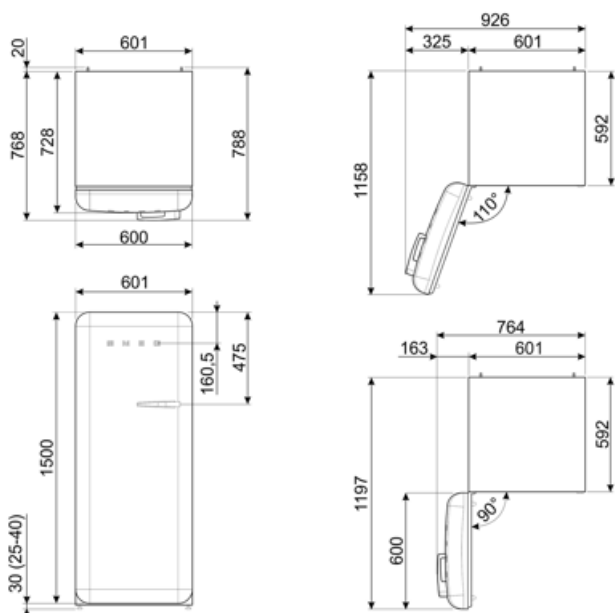

Elektrisk anslutning

Anslutningseffekt	90 W	Frekvens	50/60 Hz
Ström	1 A	Sladdens längd	180 cm
Volt (V)	220-240 V	Typ av kontakt	(F;E) Eurokontakt

Logistisk information

Bredd (mm)	601 mm	Bredd med maximal dörröppning	926 mm
Djup utan handtag	728 mm	Djup med handtag	768 mm
Höjd	1530 mm	Djup med dörr öppen 90°	1197 mm