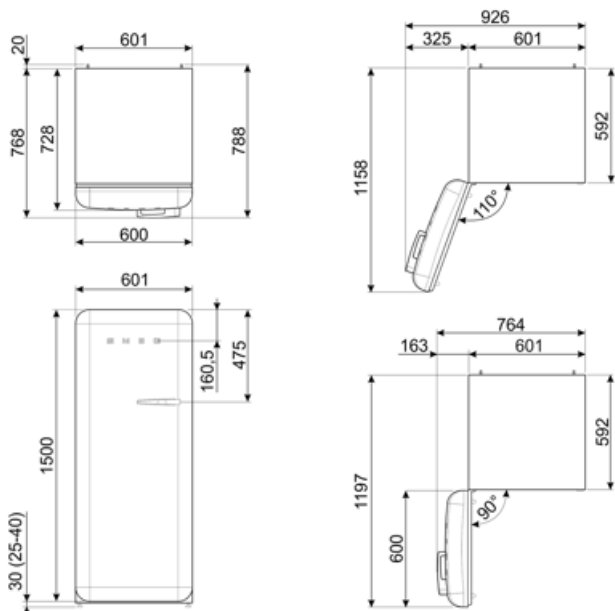

Sähköliitännä

Sähköliitännä	90 W	Taajuus (Hz)	50/60 Hz
Virta (A)	1 A	Johdon pituus	180 cm
Jännite (V)	220-240 V	Sähköpistokkeen tyyppi	(F;E) Schuko

Logistiikkatiedot

Leveys (mm)	601 mm	Tuotteen leveys kun ovet ovat täysin auki	926 mm
Syvyys ilman kahvaa	728 mm	Tuotteen syvyys kahvalla	768 mm
Korkeus jaloilla	1530 mm	Tuotteen syvyys kun ovi auki 90°	1197 mm