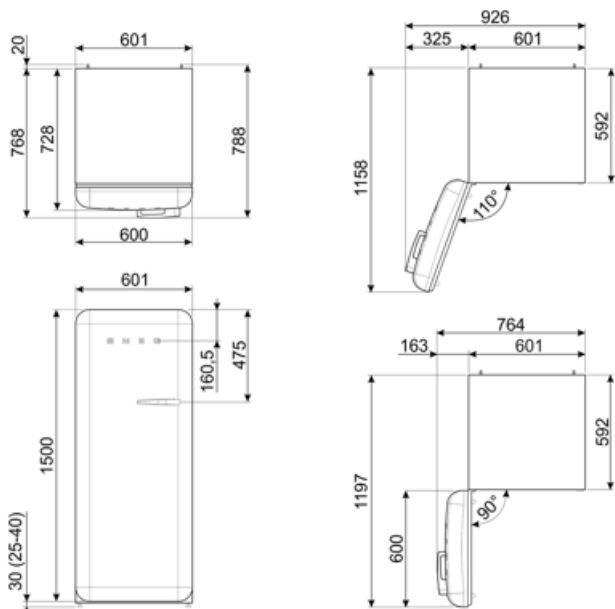

Sähköliitännä

Sähköliitännä	90 W	Taajuus (Hz)	50/60 Hz
Virta (A)	1 A	Johdon pituus	180 cm
Jännite (V)	220-240 V	Sähköpistokkeen tyyppi	(F;E) Schuko

Logistiikkatiedot

Leveys (mm)	601 mm	Tuotteen leveys kun ovet ovat täysin auki	926 mm
Syvyys ilman kahvaa	728 mm	Tuotteen syvyys kahvalla	768 mm
Korkeus jaloilla	1530 mm	Tuotteen syvyys kun ovi auki 90°	1197 mm