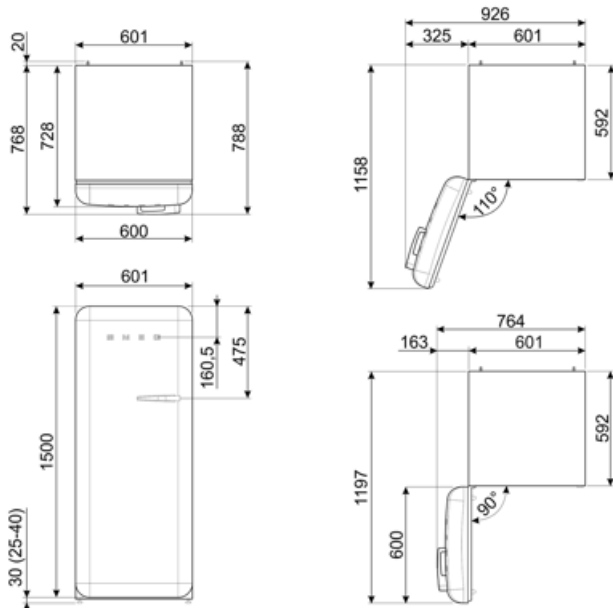

תוית חשמל / ביצועים – שנת 2019

צריכת חשמל שנתית	130 kWh/a	פליטות רעש נישא באוויר	35 dB(A) re 1 pW
קטגוריית יעילות אנרגטית	D	זמן עליית טמפרטורה	9 h
קטגוריית פליטות רעש נישא באוויר	B	כוכבים - קיבולת הקפאה	2.6 kg/24h
נפח נטו כולל	270 l	קטגוריית אקלים	SN, N, ST, T
סכום הנפחים של התאים הקפואים	26 l	EI	79 %
סכום הנפחים של תאי הקירור והתאים הלא קפואים	244 l		

חיבור חשמלי

דירוג חיבור חשמלי	90 W	תדר (Hz)	50/60 Hz
זרם	1 A	אורך כבל חשמל	180 cm
(מתח וולט)	220-240 V	תקע	(F;E) Schuko

מידע לוגיסטי

רוחב 601 mm
 עומק ללא ידית 728 mm
 גובה 1530 mm

רוחב המוצר עם פתיחה 926 mm
 מרבית של הדלתות 1158 mm
 עומק מוצר עם ידית 768 mm
 עומק מוצר עם דלתות 1197 mm
 שנפתחות ב- 90° מעלות