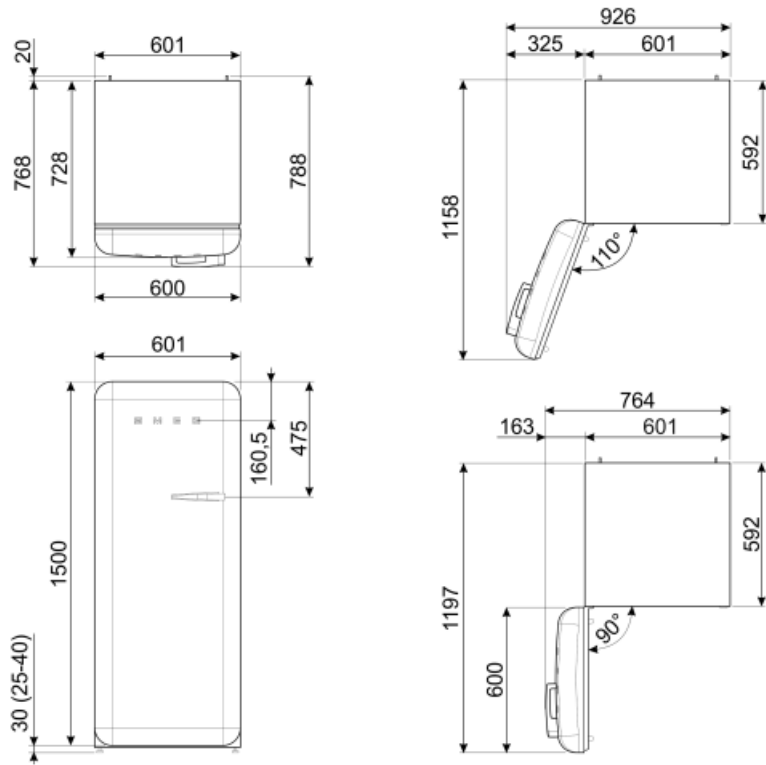

Állítható ajtópolcok száma	1	Palackpolcok huzaltartóval	Igen
Állítható ajtópolcok huzaltartóval	Igen		

Hűtőszekrény egyéb jellemzői

MultiFlow	Igen	Légkeverés	Igen

Fagyasztórekesz jellemzői

Belső fagyasztórekesz	Igen

Egyéb műszaki jellemzők

Ajtónyitás-riasztó	Akusztikus és vizuális
A hőmérséklet-szabályozás típusa	Elektronikus
Kompresszorok száma	1
Hűtőközeg gáz típusa	R600a
A kompresszor típusa	Inverteres
Hűtőközeg mennyisége (gramm)	32 g
Foam agent	Cyclopentane

Teljesítmény / Energiacímke – 2019-es rendelet

Éves energiafogyasztás	130 kWh/a	Levegőben terjedő akusztikus zajkibocsátás	35 dB(A) re 1 pW
Energihatékonysági osztály	D	Hőmérséklet-emelkedés ideje	9 h
Levegőben terjedő akusztikus zajkibocsátási osztály	B	4 csillag – Fagyasztási kapacitás	2.6 Kg/24h
Teljes nettó volumen	270 l	Klímaosztály	SN, N, ST, T
A fagyasztott tér(terek) térfogatának összege	26 l	EEL	79 %
A hűtőtér(terek) és a nem fagyasztott tér(terek) térfogatának összege	244 l		

Elektromos csatlakozás

Dugó	(F;E) Schuko	Feszültség (V)	220-240 V
Elektromos csatlakozás névleges értéke	90 W	Frekvencia (Hz)	50/60 Hz
Jelenlegi	1 A	Tápkábel hossza	180 cm