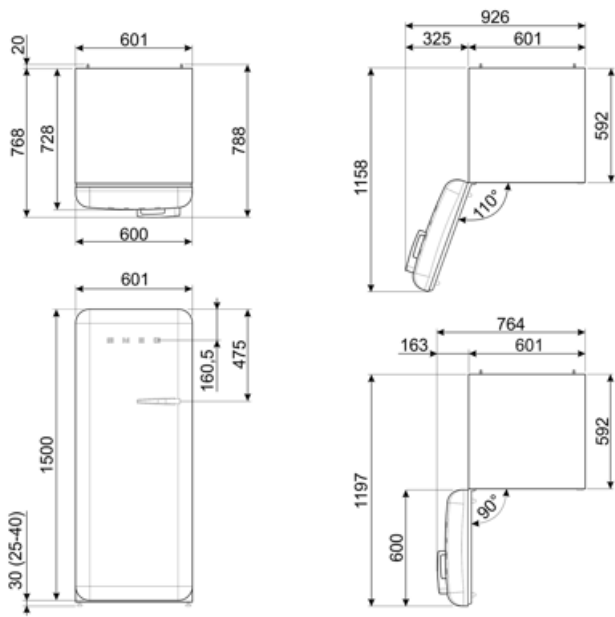

Elektrische aansluiting

Stekker	(F;E) Schuko	Spanning (V)	220-240 V
Aansluitwaarde	90 W	Frequentie (Hz)	50/60 Hz
Stroom (A)	1 A	Lengte voedingskabel	180 cm

Alternative products

FAB28RDTP5

Positie scharnier: Rechts
Taupe