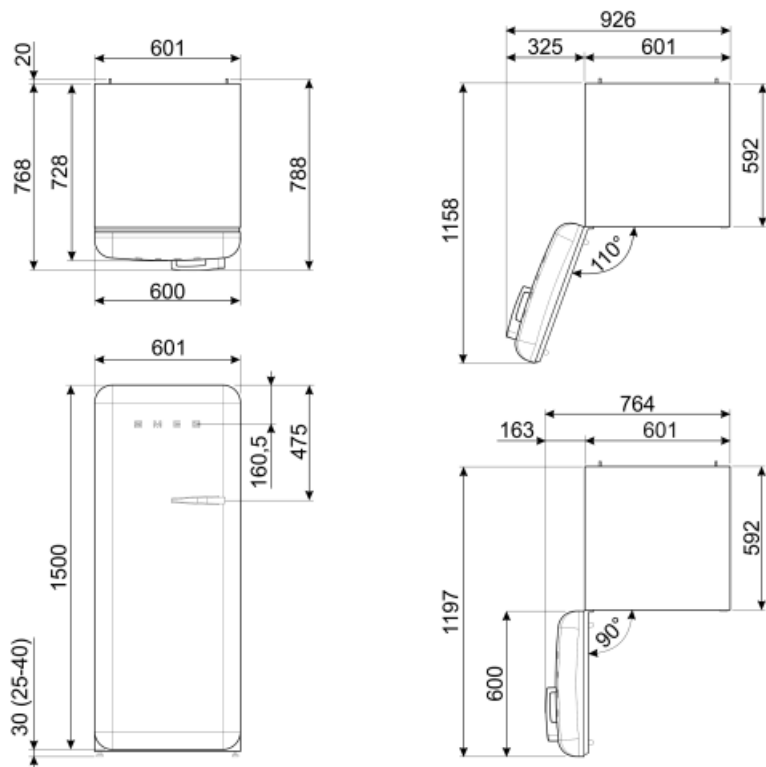

Antal justerbara hyllplan	1	Flaskställ med metalltråd	Ja
Justerbara hyllplan av metalltråd	Ja		

Övrig inredning kylskåp

MultiFlow

Ja

Fläkt

Ja

Inredning frys

Frysäck Ja

Andra tekniska egenskaper

Larm vid öppen dörr

Ljudsignal & visuell

Typ av temperaturkontroll

Elektronisk

Antal kompressorer

1

Typ av kylgas

R600a

Typ av kompressor

Inverter Technology

Mängd kylmedia (gr)

32 g

Skummedel

Cyklopentan

Prestanda/Energimärkning – Reg. 2019

Årlig energianvändning (kWh/år)	130 kWh/a	Luftburet akutstiskt buller räknat i dB(A) re 1 pW	35 dB(A) re 1 pW
Energiklass	D	Kapacitet vid strömavbrott	9 h
Utsläppsklass för luftburet akustiskt buller	B	4 stjärnor – Fryskapacitet	2.6 Kg/24h
Totalvolym (dm³ eller liter)	270 l	Klimatklass	SN, N, ST, T
Summan av frysfackets/frysfackens volymer	26 l	EEL	79 %
Summan av lågtemperaturfackets/-ens och kylfacket/-ens volymer	244 l		

Elektrisk anslutning

Typ av kontakt	(F;E) Eurokontakt	Volt (V)	220-240 V
Anslutningseffekt	90 W	Frekvens	50/60 Hz
		Sladdens längd	180 cm

Ström

1 A