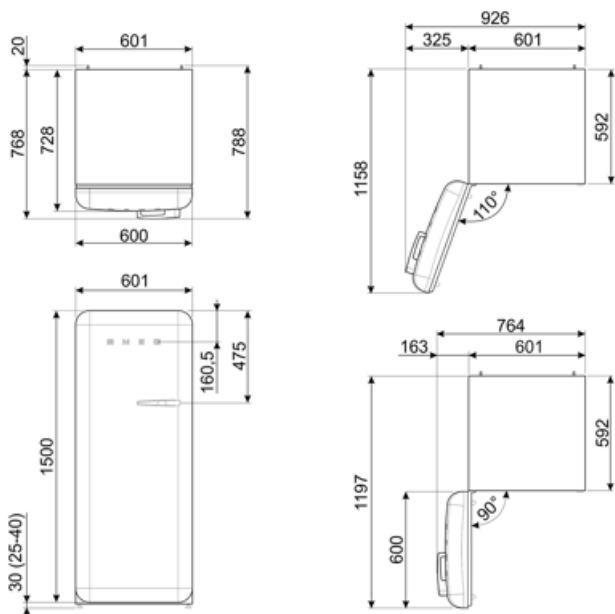

Elektrisk anslutning

Anslutningseffekt 90 W Frekvens 50/60 Hz

Ström	1 A	Sladdens längd	180 cm
Volt (V)	220-240 V	Typ av kontakt	(F;E) Eurokontakt

Logistisk information

Bredd (mm)	601 mm	Bredd med maximal dörröppning	926 mm
Djup utan handtag	728 mm	Djup med handtag	768 mm
Höjd	1530 mm	Djup med dörr öppen 90°	1197 mm