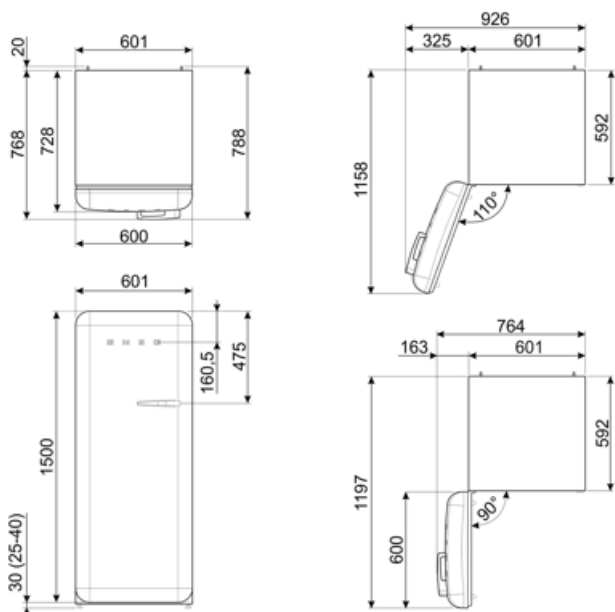

## Inredning kylskåp

Number of compartments	2	Grönsaksfack	Ja
Compartment types	Low temperature compartment, Fruit and vegetable compartment	Typ av Grönsaksfack	Glas
Antal justerbara hyllplan	2	Svalzon	Ja
Antal frukt- och grönsakslådor	1	Belysning kyl	Ja
Hyllmaterial	Glas	Typ av Belysning kyl	LED
Upphängning av grönsakslåda	Glidskenor		

## Logistisk information

Bredd (mm)	601 mm	Bredd med maximal dörröppning	926 mm
Djup utan handtag	728 mm	Djup med handtag	768 mm
Höjd	1530 mm	Djup med dörr öppen 90°	1197 mm

---