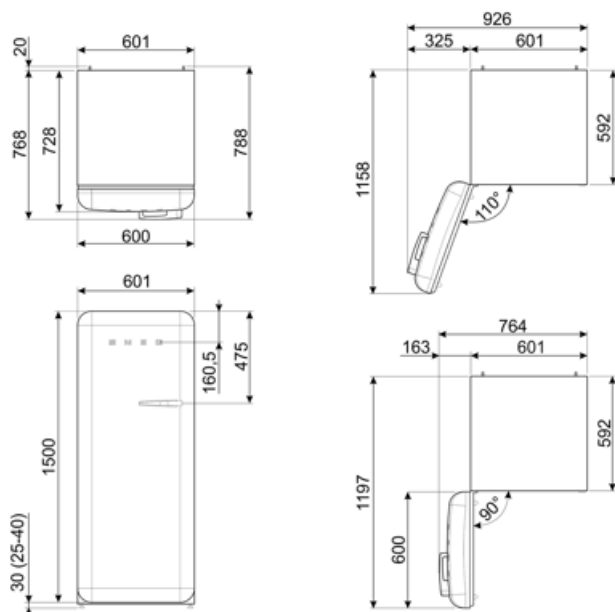

## Logistisk information

---

Bredd (mm)	601 mm	Bredd med maximal dörröppning	926 mm
Djup utan handtag	728 mm	Djup med handtag	768 mm
Höjd	1530 mm	Djup med dörr öppen 90°	1197 mm

---