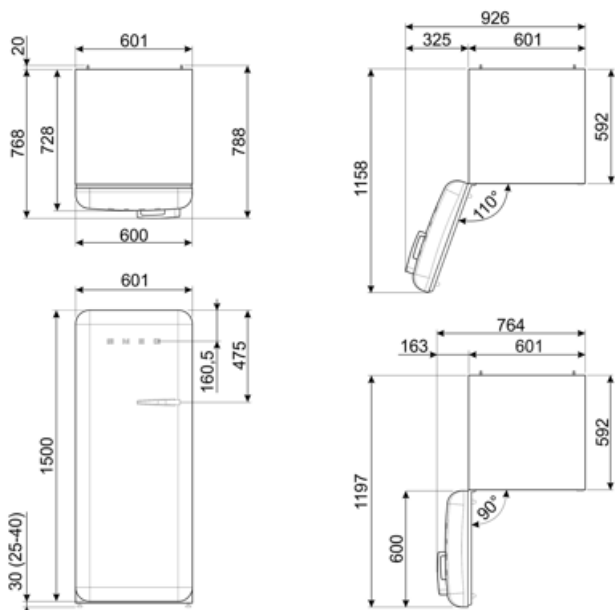

## Logistiikkatiedot

Leveys (mm)	601 mm	Tuotteen leveys kun ovet ovat täysin auki	926 mm
Syvyys ilman kahvaa	728 mm	Tuotteen syvyys kahvalla	768 mm
Korkeus jaloilla	1530 mm	Tuotteen syvyys kun ovi auki 90°	1197 mm