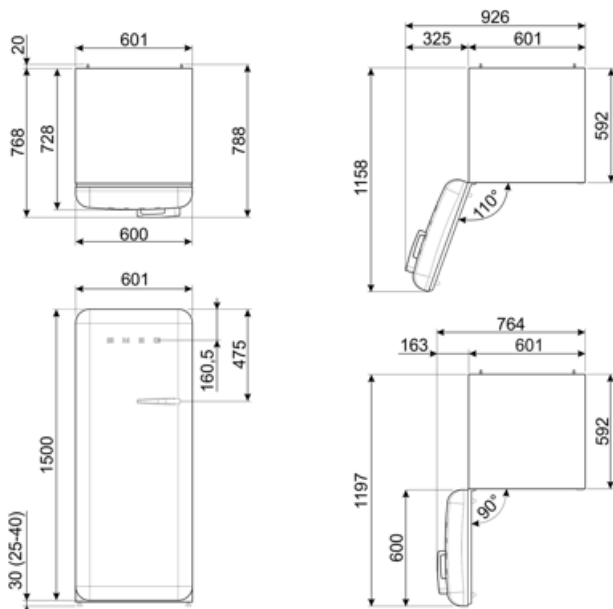

Elektrische aansluiting

Nominale aansluitwaarde	90 W	Frequentie (Hz)	50/60 Hz
Stroom (A)	1 A	Lengte stroomkabel	180 cm
Spanning (V)	220-240 V	Stekker	(F;E) Schuko

Logistieke informatie

Breedte product (mm)	601 mm	Product breedte met maximale deuropening	926 mm
Diepte zonder handvat en spacer	728 mm	Diepte toestel met handvat	768 mm
Maximum hoogte	1530 mm	Diepte toestel met deuren open 90°	1197 mm