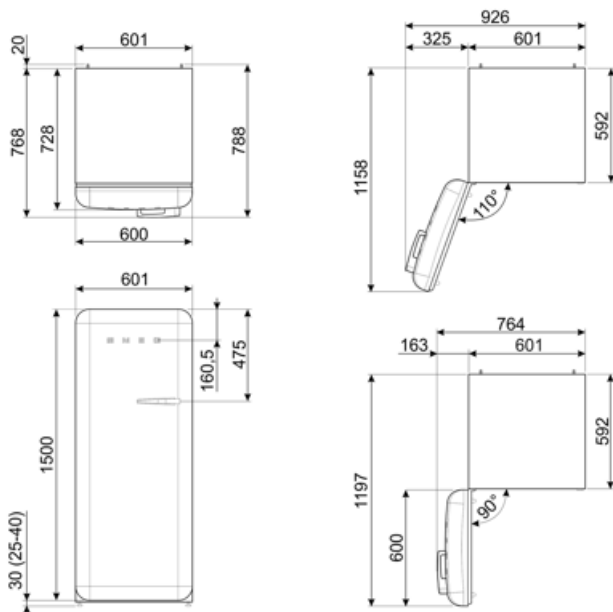

## Logistieke informatie

Breedte product 601 mm  
Diepte product 728 mm  
Hoogte product 1530 mm

Productbreedte met  
deuren maximaal  
geopend 926 mm  
Productdiepte met  
handgreep 768 mm  
Productdiepte met  
deuren op 90° geopend 1197 mm