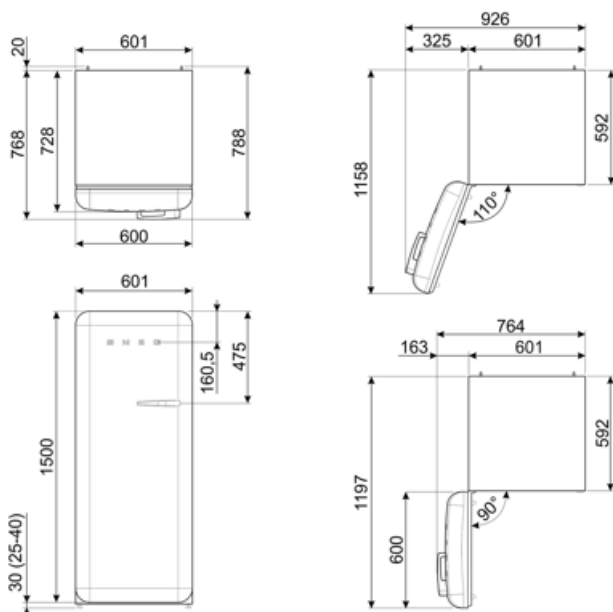

## Logistisk information

Bredd (mm)	601 mm	Bredd med maximal dörröppning	926 mm
Djup utan handtag	728 mm	Djup med handtag	768 mm
Höjd	1530 mm	Djup med dörr öppen 90°	1197 mm

---