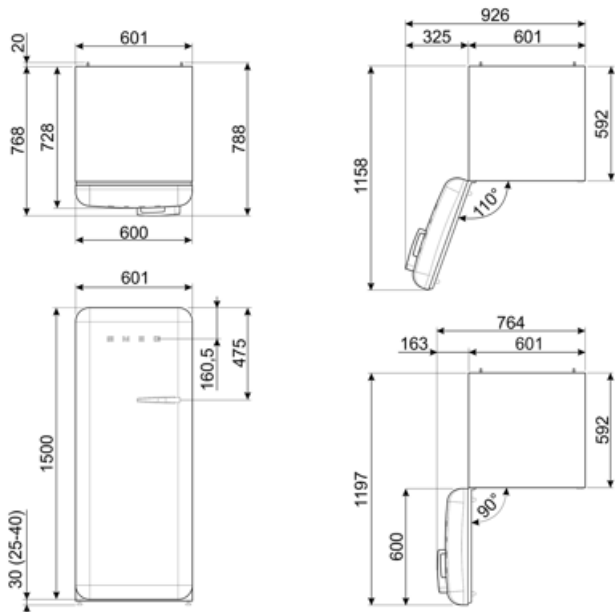

Typ av kontakt	(F;E) Eurokontakt	Volt (V)	220-240 V
Anslutningseffekt	90 W	Frekvens	50/60 Hz
Ström	1 A	Sladdens längd	180 cm