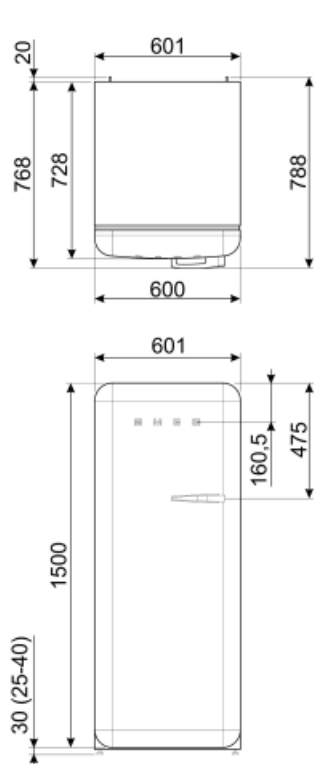

Läpinäkyvällä kannella varustettujen ovihyllyjen määrä	1	Pullohyllyjen määrä	1
Säädettävien ovihyllyjen määrä	1	Metallilankapullohyllyt	Kyllä
Säädettävät oven metallilankahyllyt	Kyllä		

Jääkaapin muut ominaisuudet

MultiFlow

Kyllä

Puhallin

Kyllä

Pakastimen ominaisuudet

Integroitu pakastelokero Kyllä

Muut tekniset ominaisuudet

Ovi auki-hälytys

Äänimerkki ja valo

Lämpötilansäätöjen määrä

Elektroninen

Kompressorien määrä

1

Jäähdytysaineen tyyppi

R600a

Kompressorin tyyppi

Vaihtelevan nopeuden kompressori

Jääkaappiaineen määrä (g)

32 g

Vaahdon tyyppi

Syklopentaani

Suorituskyky / energiamerkintä - as. 2019

Vuotuinen energiankulutus	130 kWh/a	Äänitaso	35 dB(A) re 1 pW
Energialuokka	D	Kohotus aika	9 h
Äänitason luokka	B	4 tähteä - pakastuskapasiteetti	2.6 Kg/24h
Kokonaisnettotilavuus	270 l	Ilmastoluokitus	SN, N, ST, T
Pakastetilojen tilavuuden summa	26 l	EEl	79 %
Kylmäsäilytystilojen ja pakastamattomien tilojen tilavuuksien summa	244 l		

Sähköliitântä

Sähköpistokkeen tyyppi (F;E) Schuko Jännite (V) 220-240 V

Sähköliitännä 90 W
Virta (A) 1 A

Taajuus (Hz) 50/60 Hz
Johdon pituus 180 cm