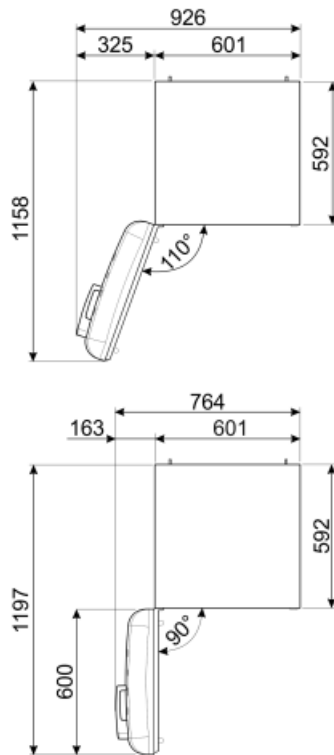

Sähköliitântä

Sähköpistokkeen tyyppi (F;E) Schuko Jännite (V) 220-240 V

Sähköliitännä 90 W
 Virta (A) 1 A

Taajuus (Hz) 50/60 Hz
 Johdon pituus 180 cm

Alternative products

FAB28RDTP5

Saranoiden sijainti: Oikealla
Taupe