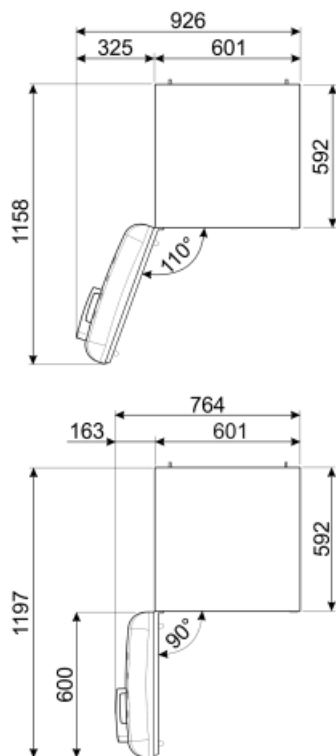

Läpinäkyvällä kannella varustettujen ovihyllyjen määrä	1	Pullohyllyjen määrä	1
Säädettävien ovihyllyjen määrä	1	Metallilankapullohyllyt	Kyllä
Säädettävät oven metallilankahyllyt	Kyllä		

Jääkaapin muut ominaisuudet

MultiFlow

Kyllä

Puhallin

Kyllä

Pakastimen ominaisuudet

Integroitu pakastelokero Kyllä

Muut tekniset ominaisuudet

Ovi auki-hälytys	Äänimerkki ja valo
Lämpötilansäätöjen määrä	Elektroninen
Kompressorien määrä	1
Jäähdytysaineen tyyppi	R600a
Kompressorin tyyppi	Vaihtelevan nopeuden kompressori
Jääkaappiaineen määrä (g)	32 g
Vaahdon tyyppi	Syklopentaani

Suorituskyky / energiamerkintä - as. 2019

Vuotuinen energiankulutus	130 kWh/a	Äänitaso	35 dB(A) re 1 pW
Energialuokka	D	Kohotus aika	9 h
Äänitason luokka	B	4 tähteä - pakastuskapasiteetti	2.6 Kg/24h
Kokonaisnettotilavuus	270 l	Ilmastoluokitus	SN, N, ST, T
Pakastetilojen tilavuuden summa	26 l	EEl	79 %
Kylmäsäilytystilojen ja pakastamattomien tilojen tilavuuksien summa	244 l		

Sähköliitännät

Sähköpistokkeen tyyppi	(F;E) Schuko	Jännite (V)	220-240 V

Sähköliitännä 90 W
Virta (A) 1 A

Taajuus (Hz) 50/60 Hz
Johdon pituus 180 cm