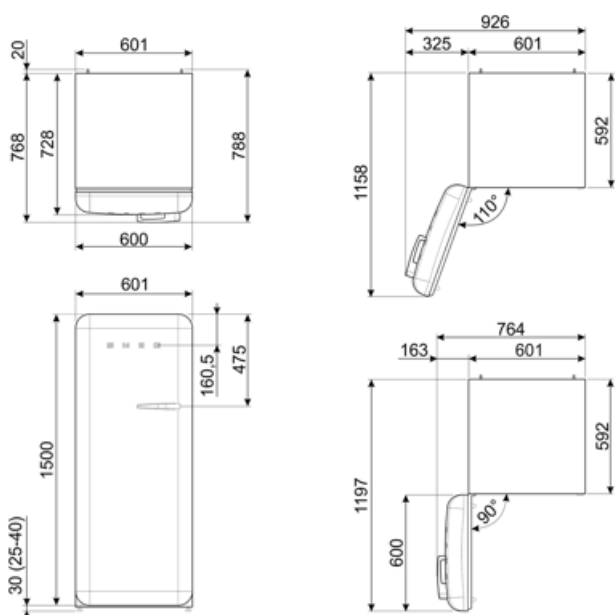

Szerokość	601 mm	Szerokość produktu z maksymalnie otwartymi drzwiami	926 mm
Głębokość bez uchwyty	728 mm	Głębokość z uchwytem	768 mm
Wysokość	1530 mm	Głębokość przy otwartych drzwiach pod kątem 90°	1197 mm