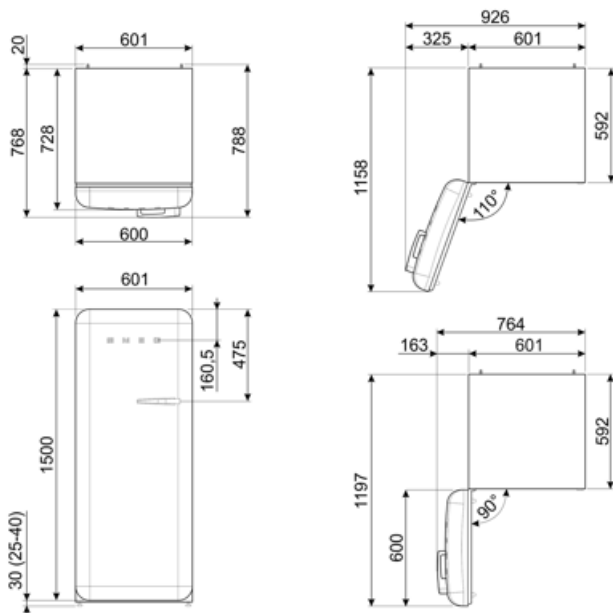

## Logistisk information

Bredd (mm)	601 mm	Bredd med maximal dörröppning	926 mm
Djup utan handtag	728 mm	Djup med handtag	768 mm
Höjd	1530 mm	Djup med dörr öppen 90°	1197 mm

---