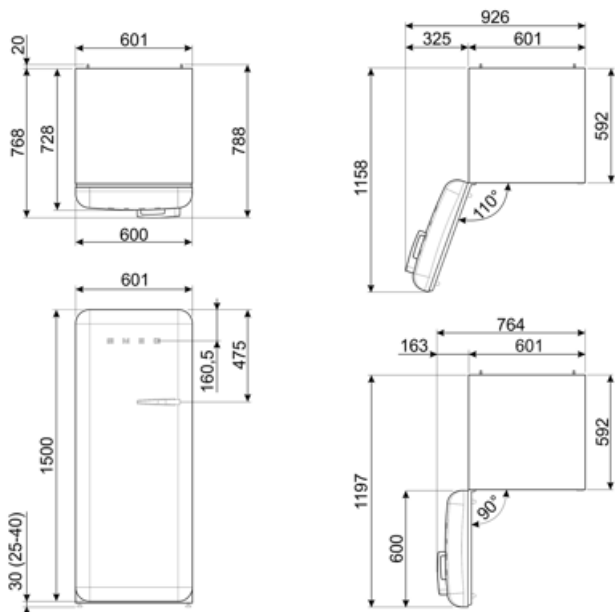

## תווית חשמל / ביצועים – שנת 2019

צריכת חשמל שנתי	130 kWh/a	פליטות רעש נישא באוויר	35 dB(A) re 1 pW
קטגוריית יעילות אנרגטית	D	זמן עליית טמפרטורה	9 h
קטגוריית פליטות רעש נישא באוויר	B	כוכבים - קיבולת הקפאה	2.6 kg/24h
נפח נטו כולל	270 l	קטגוריית אקלים	SN, N, ST, T
סכום הנפחים של התאים הקפואים	26 l	EI	79 %
סכום הנפחים של תאי הקירור והתאים הלא קפואים	244 l		

## מידע לוגיסטי

רוחב 601 mm  
 עומק ללא ידית 728 mm  
 גובה 1530 mm

רוחב המוצר עם פתיחה  
 מרבית של הדלתות 926 mm  
 עומק מוצר עם ידית 768 mm  
 עומק מוצר עם דלתות  
 שנפתחות ב-90° מעלות 1197 mm