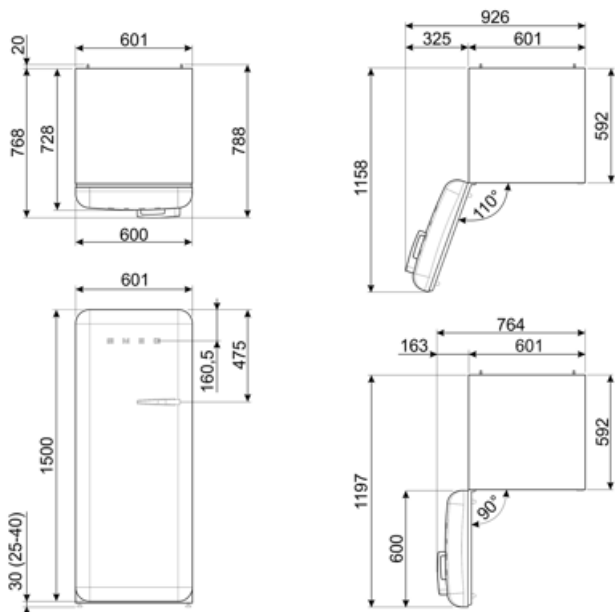

מספר מדפי דלת עם כיסוי שקוף	1	מדפי בקבוקים עם פס תמיכה	כן
מספר מדפי דלת מתכווננים	1		
מדפי דלת מתכווננים עם פס תמיכה	כן		

מאפיינים אחרים של מקרר

בקרת לחות MultiFlow	Yes, manual	מאוורר	כן
	כן		

מאפייני תא מקפיא

תא מקפיא פנימי	כן

מאפיינים טכניים אחרים

התרעה על פתיחת דלת	אקוסטי וחזותי
סוג בקרת טמפרטורה	אלקטרוני
מס' מדחסים	1
סוג גז קרר	R600a
סוג מדחס	אינורטר
(כמות קרר (גרם)	32 g
Foam agent	Cyclopentane

תווית חשמל / ביצועים – שנת 2019

צריכת חשמל שנתי	130 kWh/a	פליטות רעש נישא באוויר	35 dB(A) re 1 pW
קטגוריית יעילות אנרגטית	D	זמן עליית טמפרטורה	9 h
קטגוריית פליטות רעש נישא באוויר	B	כוכבים - קיבולת הקפאה	2.6 kg/24h
נפח נטו כולל	270 l	קטגוריית אקלים	SN, N, ST, T
סכום הנפחים של התאים הקפואים	26 l	EI	79 %
סכום הנפחים של תאי הקירור והתאים הלא קפואים	244 l		

חיבור חשמלי

דירוג חיבור חשמלי	90 W	תדר (Hz)	50/60 Hz
זרם	1 A	אורך כבל חשמל	180 cm
		תקע	(F;E) Schuko

מידע לוגיסטי

רוחב 601 mm
עומק ללא ידית 728 mm
גובה 1530 mm

רוחב המוצר עם פתיחה
מרבית של הדלתות 926 mm
עומק מוצר עם ידית 768 mm
עומק מוצר עם דלתות
שנפתחות ב-90° מעלות 1197 mm