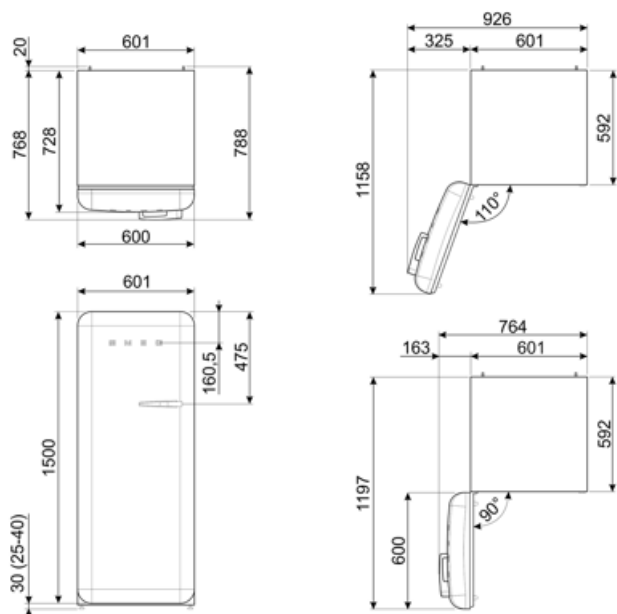

## Электрическое подключение

**Тип электрической вилки** (F;E) Schuko  
**Номинальная мощность** 90 Вт  
**Сила тока** 1 А

**Напряжение** 220-240 В  
**Частота тока** 50/60 Гц  
**Длина электрического кабеля** 180 см