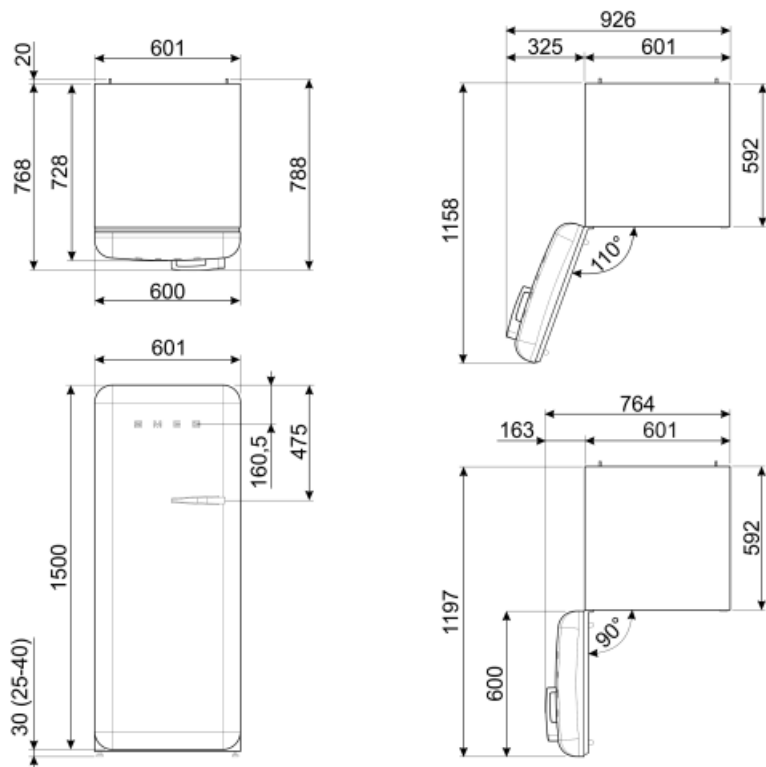

Antal justerbara hyllplan	1	Flaskställ med metalltråd	Ja
Justerbara hyllplan av metalltråd	Ja		

Övrig inredning kylskåp

MultiFlow

Ja

Fläkt

Ja

Inredning frys

Frysäck Ja

Andra tekniska egenskaper

Larm vid öppen dörr

Ljudsignal & visuell

Typ av temperaturkontroll

Elektronisk

Antal kompressorer

1

Typ av kylgas

R600a

Typ av kompressor

Inverter Technology

Mängd kylmedia (gr)

32 g

Skummedel

Cyklopentan

Prestanda/Energimärkning – Reg. 2019

Årlig energianvändning (kWh/år)	130 kWh/a	Luftburet akutstiskt buller räknat i dB(A) re 1 pW	35 dB(A) re 1 pW
Energiklass	D	Kapacitet vid strömavbrott	9 h
Utsläppsklass för luftburet akustiskt buller	B	4 stjärnor – Fryskapacitet	2.6 Kg/24h
Totalvolym (dm³ eller liter)	270 l	Klimatklass	SN, N, ST, T
Summan av frysfackets/frysfackens volymer	26 l	EEl	79 %
Summan av lågtemperaturfackets/-ens och kylfacket/-ens volymer	244 l		

Elektrisk anslutning

Typ av kontakt	(F;E) Eurokontakt	Volt (V)	220-240 V
Anslutningseffekt	90 W	Frekvens	50/60 Hz
		Sladdens längd	180 cm

Ström

1 A