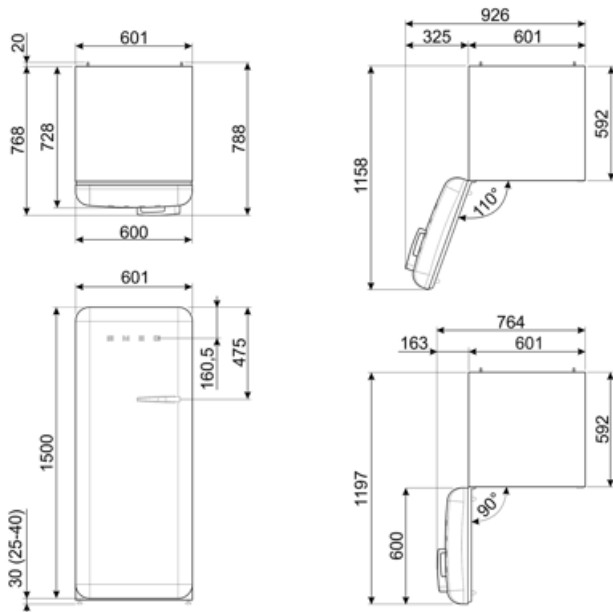

Elektrische aansluiting

Aansluitwaarde	90 W	Frequentie (Hz)	50/60 Hz
Stroom (A)	1 A	Lengte voedingskabel	180 cm
Spanning (V)	220-240 V	Stekker	(F;E) Schuko

Logistieke informatie

Breedte product 601 mm
 Diepte product 728 mm
 Hoogte product 1530 mm

Productbreedte met deuren maximaal geopend 926 mm
 Productdiepte met handgreep 768 mm
 Productdiepte met deuren op 90° geopend 1197 mm

Alternative products

FAB28LPB6

Positie scharnier: Links
Pastelblauw

FAB28LOR6