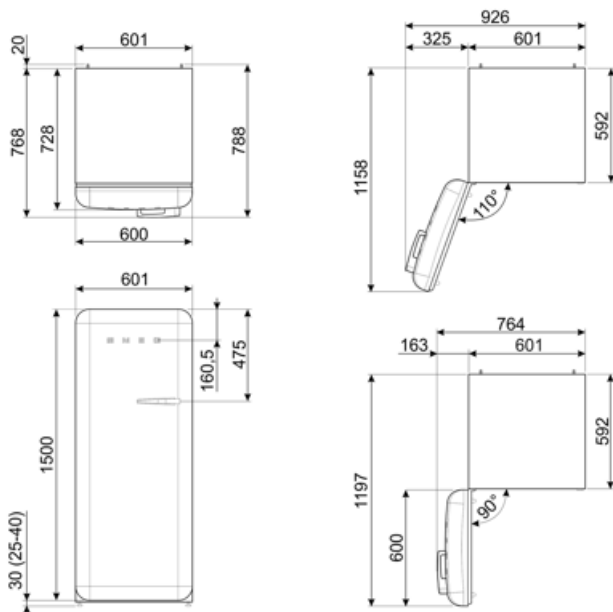

Elektrische aansluiting

Aansluitwaarde	90 W	Frequentie (Hz)	50/60 Hz
Stroom (A)	1 A	Lengte voedingskabel	180 cm
Spanning (V)	220-240 V	Stekker	(F;E) Schuko

Logistieke informatie

Breedte product 601 mm
 Diepte product 728 mm
 Hoogte product 1530 mm

Productbreedte met deuren maximaal geopend 926 mm
 Productdiepte met handgreep 768 mm
 Productdiepte met deuren op 90° geopend 1197 mm

Alternative products

FAB28LPB6

Positie scharnier: Links
Pastelblauw

FAB28LOR6