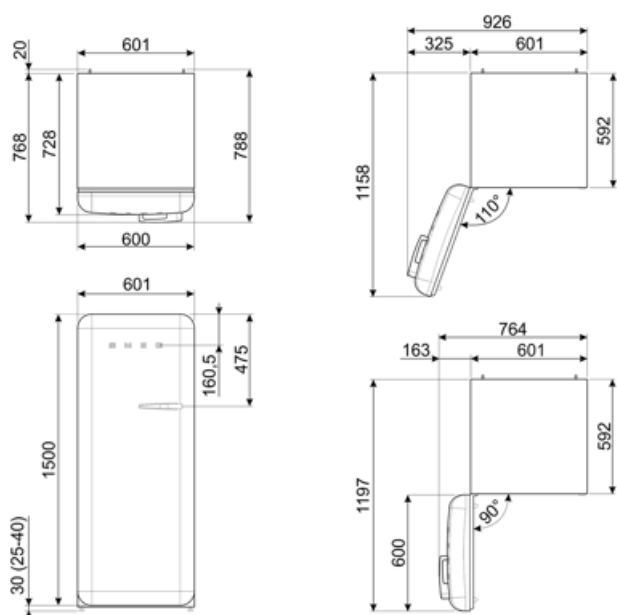

Informacje logistyczne

| | | | |
|-----------------------|---------|---|---------|
| Szerokość | 601 mm | Szerokość produktu z maksymalnie otwartymi drzwiami | 926 mm |
| Głębokość bez uchwyty | 728 mm | Głębokość z uchwytem | 768 mm |
| Wysokość | 1530 mm | Głębokość przy otwartych drzwiach pod kątem 90° | 1197 mm |