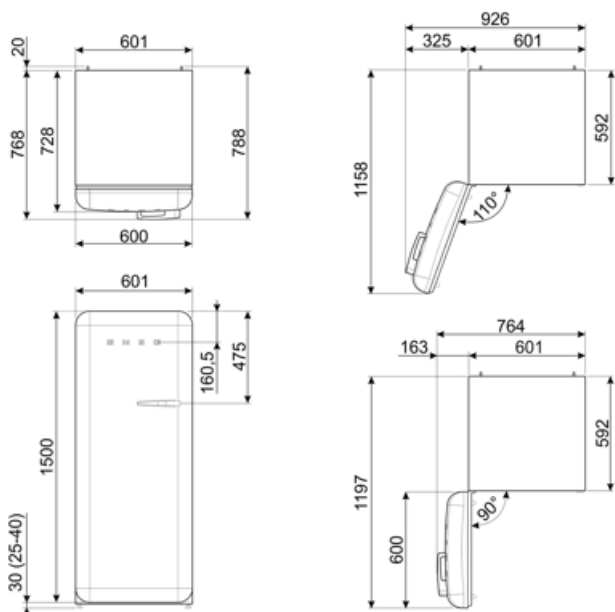

Elektrisk anslutning

Anslutningseffekt	90 W	Frekvens	50/60 Hz
Ström	1 A	Sladdens längd	180 cm
Volt (V)	220-240 V	Typ av kontakt	(F;E) Eurokontakt

Logistisk information

Bredd (mm)	601 mm	Bredd med maximal dörröppning	926 mm
Djup utan handtag	728 mm	Djup med handtag	768 mm
Höjd	1530 mm	Djup med dörr öppen 90°	1197 mm