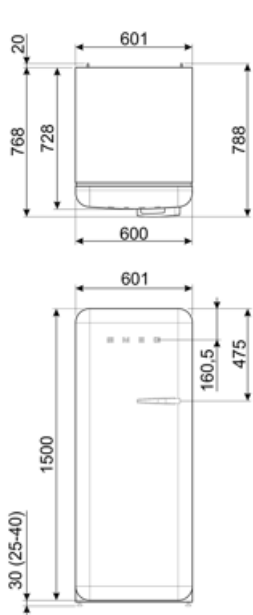

Sähköliitännä	90 W	Taajuus (Hz)	50/60 Hz
Virta (A)	1 A	Johdon pituus	180 cm