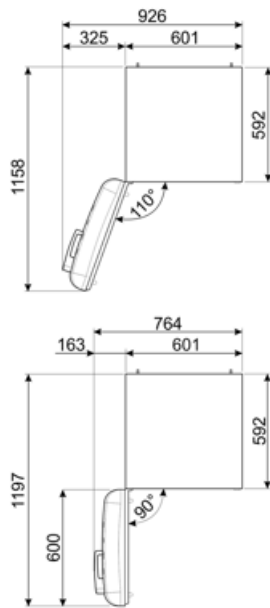

Sähköliitännä	90 W	Taajuus (Hz)	50/60 Hz
Virta (A)	1 A	Johdon pituus	180 cm