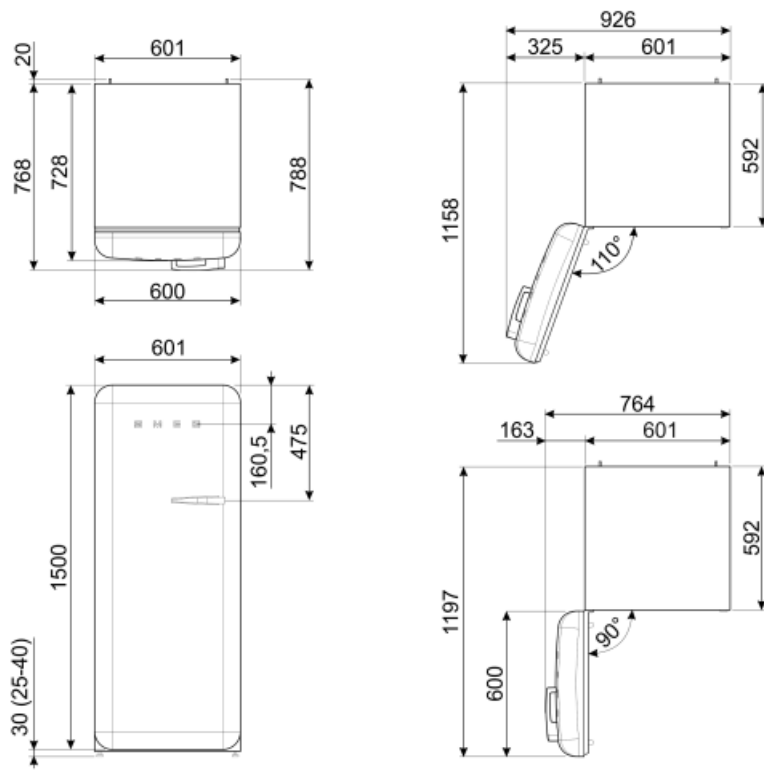

## Elektrisk anslutning

Typ av kontakt (F;E) Eurokontakt

Anslutningseffekt 90 W

Volt (V) 220-240 V

Frekvens 50/60 Hz

Sladdens längd 180 cm

Ström

1 A