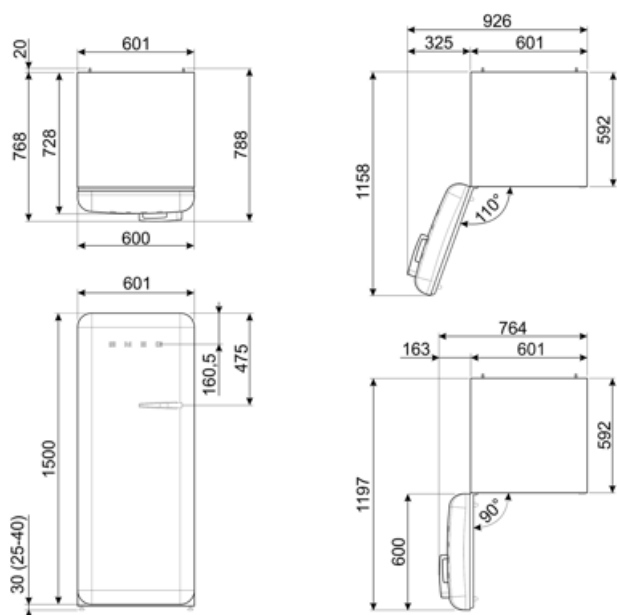

## Logisztikai információk

Termék szélesség (mm) 601 mm  
Mélység fogantyú nélkül 728 mm  
Magasság 1530 mm

Termékszélesség nyitott ajtóval 926 mm  
Termékmélység fogantyúval 768 mm  
Termékmélység 90°-os szögben nyitott ajtókkal 1197 mm