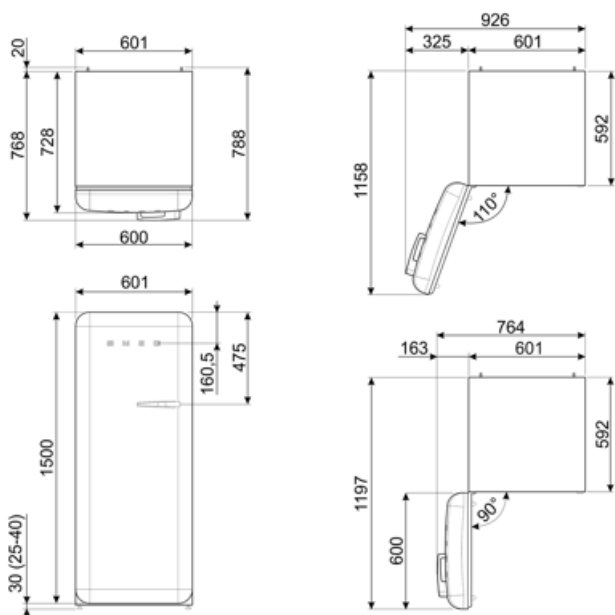

Napięcie (V)	220-240 V	Długość przewodu zasilającego (cm)	180 cm
		Wtyczka	(F;E) Schuko

Informacje logistyczne

Szerokość	601 mm	Szerokość produktu z maksymalnie otwartymi drzwiami	926 mm
Głębokość bez uchwytu	728 mm	Głębokość z uchwytem	768 mm
Wysokość	1530 mm	Głębokość przy otwartych drzwiach pod kątem 90°	1197 mm