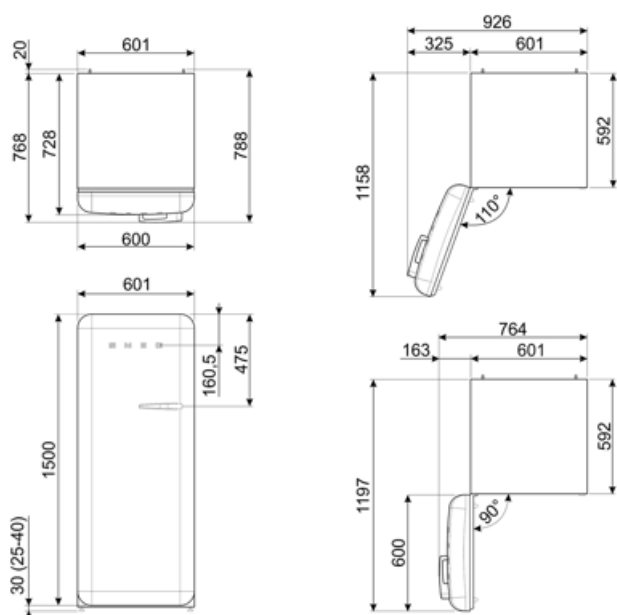

Szerokość	601 mm	Szerokość produktu z maksymalnie otwartymi drzwiami	926 mm
Głębokość bez uchwyty	728 mm	Głębokość z uchwytem	768 mm
Wysokość	1530 mm	Głębokość przy otwartych drzwiach pod kątem 90°	1197 mm