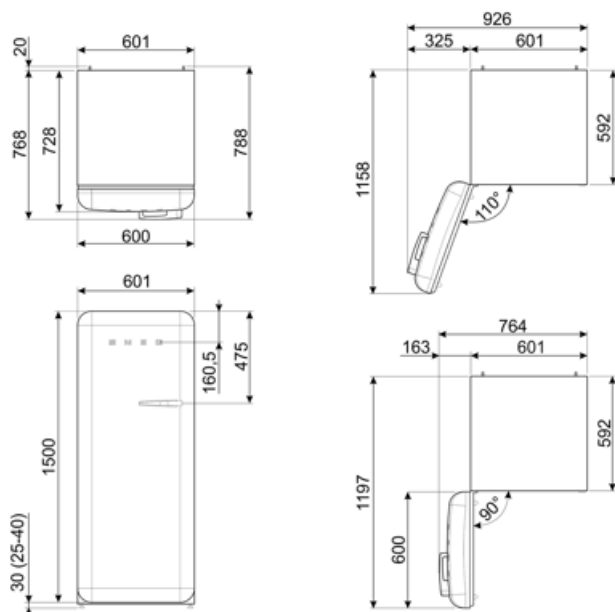

Elektrisk anslutning

Anslutningseffekt	90 W	Frekvens	50/60 Hz
Ström	1 A	Sladdens längd	180 cm
Volt (V)	220-240 V	Typ av kontakt	(F;E) Eurokontakt

Logistisk information

Bredd (mm)	601 mm	Bredd med maximal dörröppning	926 mm
Djup utan handtag	728 mm	Djup med handtag	768 mm
Höjd	1530 mm	Djup med dörr öppen 90°	1197 mm