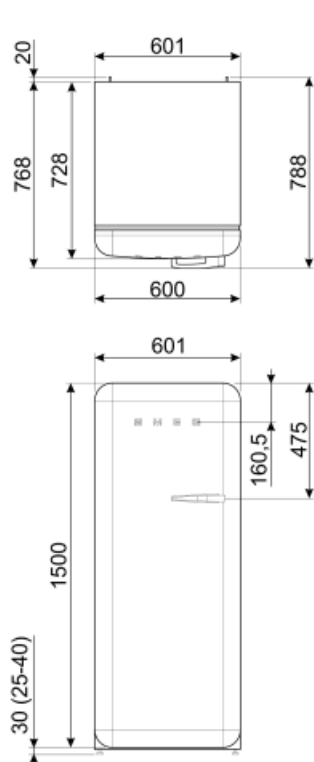

Läpinäkyvällä kannella varustettujen ovihyllyjen määrä	1	Pullohyllyjen määrä	1
Säädettävien ovihyllyjen määrä	1	Metallilankapullohyllyt	Kyllä
Säädettävät oven metallilankahyllyt	Kyllä		

Jääkaapin muut ominaisuudet

MultiFlow	Kyllä	Puhallin	Kyllä

Pakastimen ominaisuudet

Integroitu pakastelokero Kyllä

Muut tekniset ominaisuudet

Ovi auki-hälytys	Äänimerkki ja valo
Lämpötilansäätöjen määrä	Elektroninen
Kompressorien määrä	1
Jäähdytysaineen tyyppi	R600a
Kompressorin tyyppi	Vaihtelevan nopeuden kompressori
Jääkaappiaineen määrä (g)	32 g
Vaahdon tyyppi	Syklopentaani

Suorituskyky / energiamerkintä - as. 2019

Vuotuinen energiankulutus	130 kWh/a	Äänitaso	35 dB(A) re 1 pW
Energialuokka	D	Kohotus aika	9 h
Äänitason luokka	B	4 tähteä - pakastuskapasiteetti	2.6 Kg/24h
Kokonaisnettotilavuus	270 l	Ilmastoluokitus	SN, N, ST, T
Pakastetilojen tilavuuden summa	26 l	EEl	79 %
Kylmäsäilytystilojen ja pakastamattomien tilojen tilavuuksien summa	244 l		

Sähköliitântä

Sähköpistokkeen tyyppi	(F;E) Schuko	Jännite (V)	220-240 V

Sähköliitännä 90 W
Virta (A) 1 A

Taajuus (Hz) 50/60 Hz
Johdon pituus 180 cm