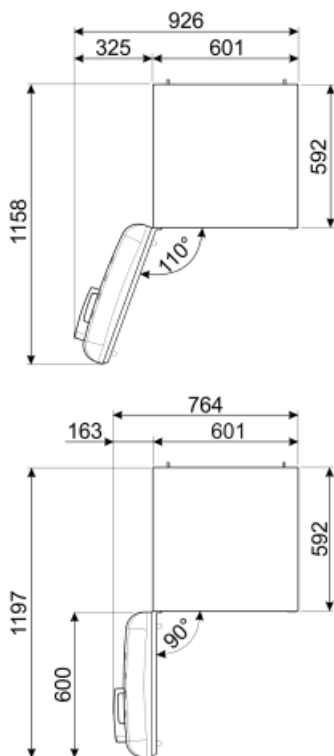

Läpinäkyvällä kannella varustettujen ovihyllyjen määrä	1	Pullohyllyjen määrä	1
Säädettävien ovihyllyjen määrä	1	Metallilankapullohyllyt	Kyllä
Säädettävät oven metallilankahyllyt	Kyllä		

Jääkaapin muut ominaisuudet

MultiFlow	Kyllä	Puhallin	Kyllä

Pakastimen ominaisuudet

Integroitu pakastelokero Kyllä

Muut tekniset ominaisuudet

Ovi auki-hälytys	Äänimerkki ja valo
Lämpötilansäätöjen määrä	Elektroninen
Kompressorien määrä	1
Jäähdytysaineen tyyppi	R600a
Kompressorin tyyppi	Vaihtelevan nopeuden kompressori
Jääkaappiaineen määrä (g)	32 g
Vaahdon tyyppi	Syklopentaani

Suorituskyky / energiamerkintä - as. 2019

Vuotuinen energiankulutus	130 kWh/a	Äänitaso	35 dB(A) re 1 pW
Energialuokka	D	Kohotus aika	9 h
Äänitason luokka	B	4 tähteä - pakastuskapasiteetti	2.6 Kg/24h
Kokonaisnettotilavuus	270 l	Ilmastoluokitus	SN, N, ST, T
Pakastetilojen tilavuuden summa	26 l	EEl	79 %
Kylmäsäilytystilojen ja pakastamattomien tilojen tilavuuksien summa	244 l		

Sähköliitântä

Sähköpistokkeen tyyppi	(F;E) Schuko	Jännite (V)	220-240 V

Sähköliitännä 90 W
Virta (A) 1 A

Taajuus (Hz) 50/60 Hz
Johdon pituus 180 cm