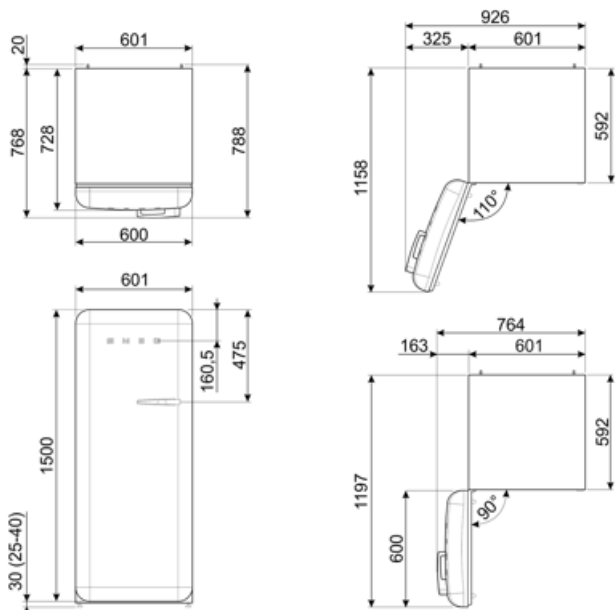

תווית חשמל / ביצועים – שנת 2019

צריכת חשמל שנתי	130 kWh/a	פליטות רעש נישא באוויר	35 dB(A) re 1 pW
קטגוריית יעילות אנרגטית	D	זמן עליית טמפרטורה	9 h
קטגוריית פליטות רעש נישא באוויר	B	כוכבים - קיבולת הקפאה	2.6 kg/24h
נפח נטו כולל	270 l	קטגוריית אקלים	SN, N, ST, T
סכום הנפחים של התאים הקפואים	26 l	EI	79 %
סכום הנפחים של תאי הקירור והתאים הלא קפואים	244 l		

חיבור חשמלי

דירוג חיבור חשמלי	90 W	תדר (Hz)	50/60 Hz
זרם	1 A	אורך כבל חשמל	180 cm
		תקע	(F;E) Schuko

מידע לוגיסטי

רוחב 601 mm
 עומק ללא ידית 728 mm
 גובה 1530 mm

רוחב המוצר עם פתיחה מרבית של הדלתות 926 mm
 עומק מוצר עם ידית 768 mm
 עומק מוצר עם דלתות שנפתחות ב-90° מעלות 1197 mm