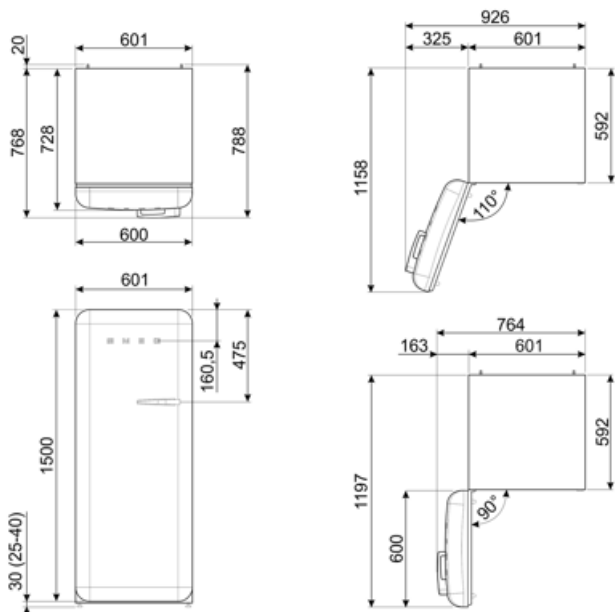

תוית חשמל / ביצועים – שנת 2019

צריכת חשמל שנתי	130 kWh/a	פליטות רעש נישא באוויר	35 dB(A) re 1 pW
קטגוריית יעילות אנרגטית	D	זמן עליית טמפרטורה	9 h
קטגוריית פליטות רעש נישא באוויר	B	כוכבים - קיבולת הקפאה	2,6 kg/24h
נפח נטו כולל	270 l	קטגוריית אקלים	SN, N, ST, T
סכום הנפחים של התאים הקפואים	26 l	EEI	79 %
סכום הנפחים של תאי הקירור והתאים הלא קפואים	244 l		

חיבור חשמלי

דירוג חיבור חשמלי	90 W	תדר (Hz)	50/60 Hz
זרם	1 A	אורך כבל חשמל תקע	180 cm (F;E) Schuko

מידע לוגיסטי

רוחב 601 mm
 עומק ללא ידית 728 mm
 גובה 1530 mm

רוחב המוצר עם פתיחה
 מרבית של הדלתות 926 mm
 עומק מוצר עם ידית 768 mm
 עומק מוצר עם דלתות
 שנפתחות ב-90° מעלות 1197 mm