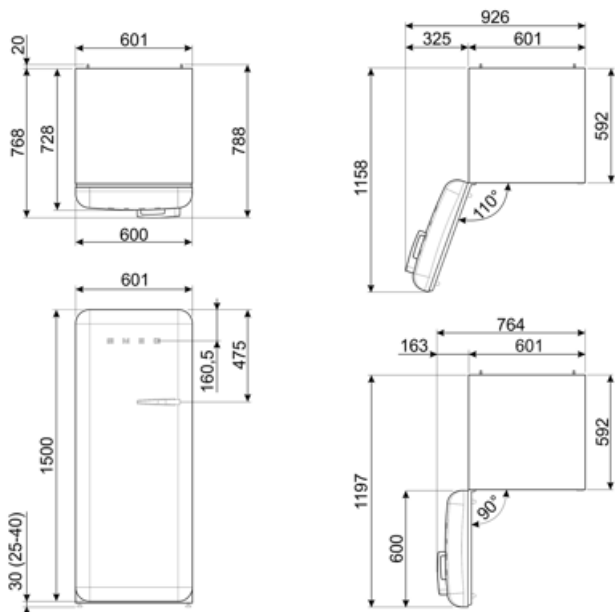

## מידע לוגיסטי

רוחב 601 mm  
 עומק ללא ידית 728 mm  
 גובה 1530 mm

רוחב המוצר עם פתיחה מרבית של הדלתות 926 mm  
 עומק מוצר עם ידית 768 mm  
 עומק מוצר עם דלתות שנפתחות ב-90° מעלות 1197 mm