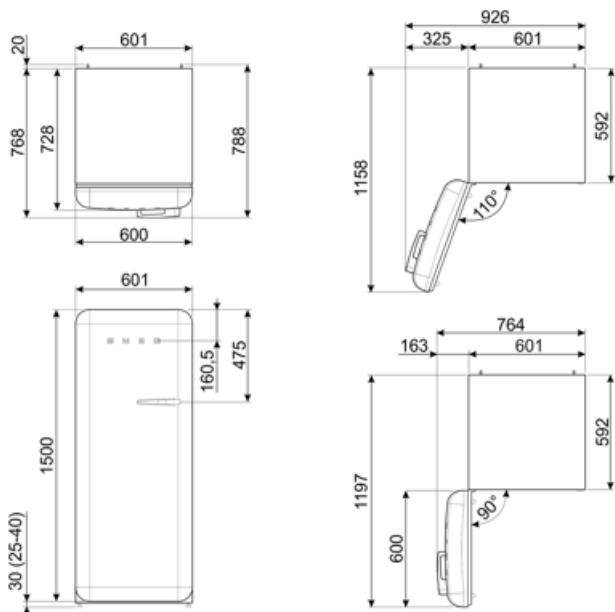

תוית חשמל / ביצועים – שנת 2019

צריכת חשמל שנתי	130 kWh/a	פליטות רעש נישא באוויר	35 dB(A) re 1 pW
קטגוריית יעילות אנרגטית	D	זמן עליית טמפרטורה	9 h
קטגוריית פליטות רעש נישא באוויר	B	כוכבים - קיבולת הקפאה	2.6 kg/24h
נפח נטו כולל	270 l	קטגוריית אקלים	SN, N, ST, T
סכום הנפחים של התאים הקפואים	26 l	EEI	79 %
סכום הנפחים של תאי הקירור והתאים הלא קפואים	244 l		

חיבור חשמלי

דירוג חיבור חשמלי	90 W	תדר (Hz)	50/60 Hz
זרם	1 A	אורך כבל חשמל תקע	180 cm (F;E) Schuko

מידע לוגיסטי

רוחב	601 mm	רוחב המוצר עם פתיחה מרבית של הדלתות	926 mm
עומק ללא ידית גובה	728 mm	עומק מוצר עם ידית	768 mm
	1530 mm	עומק מוצר עם דלתות שנפתחות ב- 90° מעלות	1197 mm