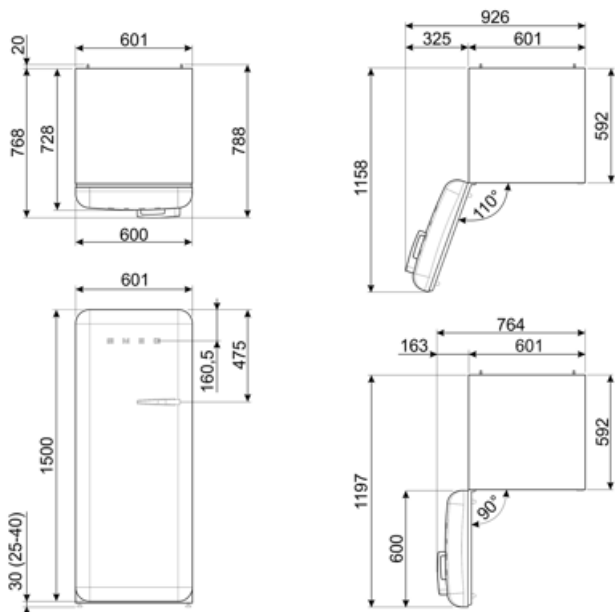

מספר מדפי דלת עם כיסוי שקוף	1	מדפי בקבוקים עם פס תמיכה	כן
מספר מדפי דלת מתכווננים	1		
מדפי דלת מתכווננים עם פס תמיכה	כן		

מאפיינים אחרים של מקרר

בקרת לחות MultiFlow	Yes, manual	מאוורר	כן
	כן		

מאפייני תא מקפיא

תא מקפיא פנימי	כן

מאפיינים טכניים אחרים

התרעה על פתיחת דלת סוג בקרת טמפרטורה מס' מדחסים סוג גז קרר סוג מדחס (כמות קרר גרם) Foam agent	אקוסטי וחזותי אלקטרוני 1 R600a אינורטר 32 g Cyclopentane

תוית חשמל / ביצועים – שנת 2019

צריכת חשמל שנתי	130 kWh/a	פליטות רעש נישא באוויר	35 dB(A) re 1 pW
קטגוריית יעילות אנרגטית	D	זמן עליית טמפרטורה	9 h
קטגוריית פליטות רעש נישא באוויר	B	כוכבים - קיבולת הקפאה	2,6 kg/24h
נפח נטו כולל	270 l	קטגוריית אקלים	SN, N, ST, T
סכום הנפחים של התאים הקפואים	26 l	EI	79 %
סכום הנפחים של תאי הקירור והתאים הלא קפואים	244 l		

חיבור חשמלי

דירוג חיבור חשמלי	90 W	תדר (Hz)	50/60 Hz
זרם	1 A	אורך כבל חשמל תקע	180 cm (F;E) Schuko

מידע לוגיסטי

רוחב 601 mm
עומק ללא ידית 728 mm
גובה 1530 mm

רוחב המוצר עם פתיחה מרבית של הדלתות 926 mm
עומק מוצר עם ידית 768 mm
עומק מוצר עם דלתות שנפתחות ב-90° מעלות 1197 mm