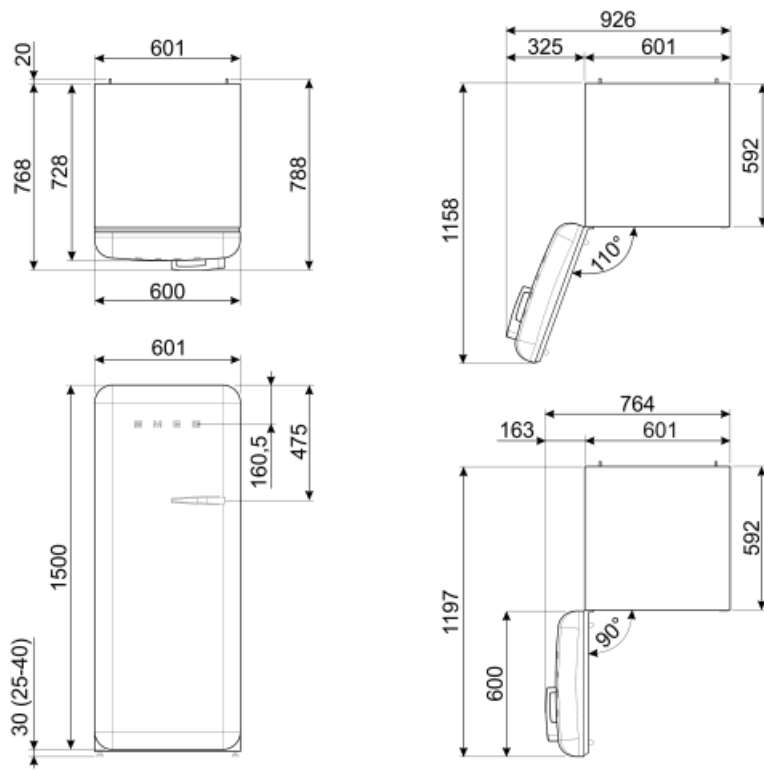

Anslutningseffekt 90 W

Volt (V) 220-240 V

Frekvens 50/60 Hz

Sladdens längd 180 cm

Ström

1 A

Alternative products

FAB28RDTP5