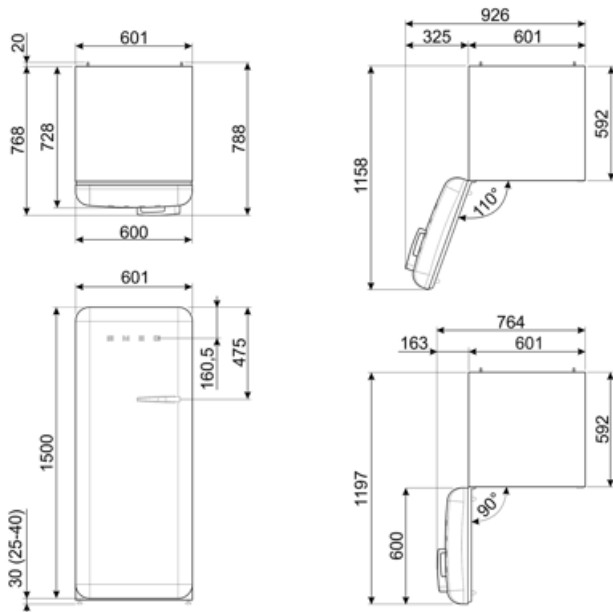

Aantal binnendeurcompartimenten met transparante deksel	1	Aantal flessenhouders	1
Aantal verstelbare binnendeurcompartimenten	1	Flessenhouders met metalen steunen	Ja
Binnendeurcompartimenten met metalen steunen	Ja		

Overige features koelkast

Humidity Control	Yes, manual	Ventilator	Ja
MultiFlow	Ja		

Uitrusting vriezer

Geïntegreerd vriesvak	Ja

Overige technische eigenschappen

Alarm deur open	Akoestisch en visueel
Type temperatuurcontrole	Elektronisch
Aantal compressoren	1
Type koelmiddel	R600a
Type compressor	Variabele toeren
Hoeveelheid koelmiddel (gr)	35 g
Schuimmiddel	Cyclopentaan

Performance / Energy Label - Reg. 2019

Energieverbruik per jaar	104 kWh/a	Akoestische geluidsemissie	35 dB(A) re 1 pW
Energie-efficiëntieklasse	C	Conserveringsduur zonder stroom	9 h
Geluidsniveau klasse	B	4 sterren-vriescapaciteit	5 kg/24h
Totaal netto inhoud	270 l	Klimaatklasse	SN, N, ST, T
Netto inhoud vriescompartiment	26 l	EI	64 %
Netto inhoud koelcompartiment(en)	244 l		

Elektrische aansluiting

Aansluitwaarde	90 W	Frequentie (Hz)	50/60 Hz
Stroom (A)	1 A	Lengte voedingskabel	180 cm
Spanning (V)	220-240 V	Stekker	(F;E) Schuko

Logistieke informatie

Breedte product 601 mm
Diepte product 728 mm
Hoogte product 1530 mm

Productbreedte met
deuren maximaal
geopend 926 mm
Productdiepte met
handgreep 768 mm
Productdiepte met
deuren op 90° geopend 1197 mm