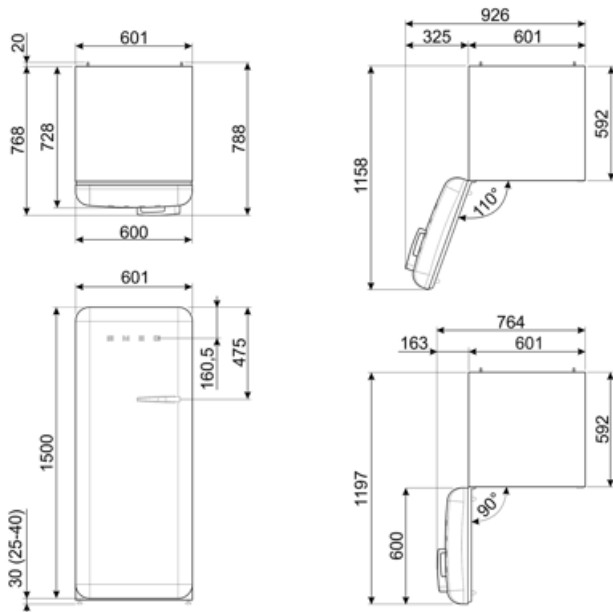

Elektrische aansluiting

Aansluitwaarde	90 W	Frequentie (Hz)	50/60 Hz
Stroom (A)	1 A	Lengte voedingskabel	180 cm
Spanning (V)	220-240 V	Stekker	(F;E) Schuko

Logistieke informatie

Breedte product 601 mm
Diepte product 728 mm
Hoogte product 1530 mm

Productbreedte met
deuren maximaal
geopend 926 mm
Productdiepte met
handgreep 768 mm
Productdiepte met
deuren op 90° geopend 1197 mm

Alternative products

FAB28LPB6

Positie scharnier: Links
Pastelblauw

FAB28LOR6