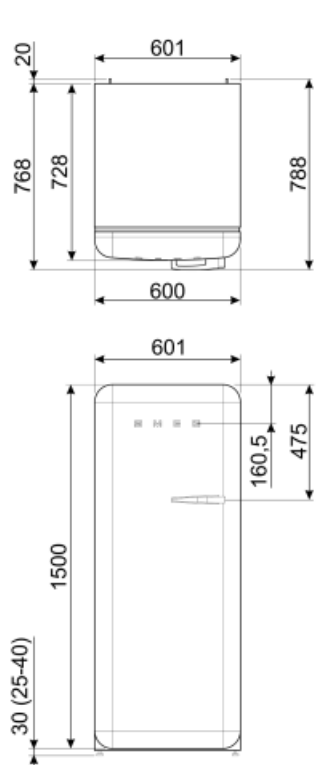

Αρ. ραφιών πόρτας με διάφανο κάλυμμα	1	Μπουκαλοθήκες με μεταλλικό στήριγμα	Ναι
Ρυθμιζόμενα ράφια πόρτας	1		
Ρυθμιζόμενα ράφια πόρτας με μεταλλικό στήριγμα	Ναι		

ΑΛΛΑ ΧΑΡΑΚΤΗΡΙΣΤΙΚΑ ΣΥΝΤΗΡΗΣΗΣ

Multiflow

Ναι

Ανεμιστήρας

Ναι

ΘΑΛΑΜΟΣ ΚΑΤΑΨΥΞΗΣ

Εσωτερικός θάλαμος κατάψυξης

Ναι

ΑΛΛΑ ΤΕΧΝΙΚΑ ΧΑΡΑΚΤΗΡΙΣΤΙΚΑ

Ειδοποίηση ανοιχτής πόρτας

Τύπος θερμοστάτη

Μοτέρ

Τύπος ψυκτικού αερίου

Τύπος μοτέρ

Ποσότητα ψυκτικού μέσου (gr)

Τύπος μόνωσης

Ηχητική και οπτική

Ηλεκτρονικός

1

R600a

Inverter

32 g

Κυκλοπεντάνιο

ΕΤΙΚΕΤΑ ΑΠΟΔΟΣΗΣ/ΕΝΕΡΓΕΙΑΣ - ΚΑΝ. 2019

Ετήσια κατανάλωση ενέργειας

130 kWh/a

ΕΝΕΡΓΕΙΑΚΗ ΚΛΑΣΗ

D

Κλάση θορύβου

B

Συνολική καθαρή χωρητικότητα

270 λίτρα

Άθροισμα χώρων κατάψυξης

26 λίτρα

Άθροισμα χώρων συντήρησης

244 λίτρα

Εκπομπή αερόφερτου θορύβου

35 dB(A) re 1 pW

Χρόνος απόψυξης χωρίς ρεύμα

9 h

Δυνατότητα κατάψυξης 4ων αστέρων

2.6 Kg/24h

Κλιματική κλάση

SN, N, ST, T

EEL

79 %

ΗΛΕΚΤΡΙΚΗ ΣΥΝΔΕΣΗ

Φις (F;E) Σούκο Τάση (V) 220-240 V

Όνομαστική ισχύς 90 W
Ένταση ρεύματος 1 A

Συχνότητα (Hz) 50/60 Hz
Μήκος καλωδίου τροφοδοσίας 180 cm