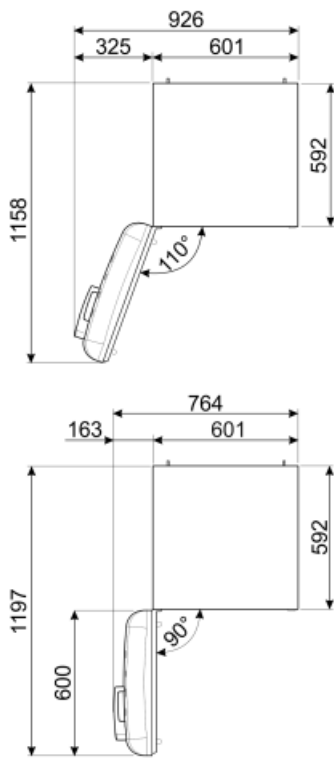

Αρ. ραφιών πόρτας με διάφανο κάλυμμα	1	Μπουκαλοθήκες με μεταλλικό στήριγμα	Ναι
Ρυθμιζόμενα ράφια πόρτας	1		
Ρυθμιζόμενα ράφια πόρτας με μεταλλικό στήριγμα	Ναι		

ΑΛΛΑ ΧΑΡΑΚΤΗΡΙΣΤΙΚΑ ΣΥΝΤΗΡΗΣΗΣ

Multiflow

Ναι

Ανεμιστήρας

Ναι

ΘΑΛΑΜΟΣ ΚΑΤΑΨΥΞΗΣ

Εσωτερικός θάλαμος κατάψυξης

Ναι

ΑΛΛΑ ΤΕΧΝΙΚΑ ΧΑΡΑΚΤΗΡΙΣΤΙΚΑ

Ειδοποίηση ανοιχτής πόρτας

Τύπος θερμοστάτη

Μοτέρ

Τύπος ψυκτικού αερίου

Τύπος μοτέρ

Ποσότητα ψυκτικού μέσου (gr)

Τύπος μόνωσης

Ηχητική και οπτική

Ηλεκτρονικός

1

R600a

Inverter

32 g

Κυκλοπεντάνιο

ΕΤΙΚΕΤΑ ΑΠΟΔΟΣΗΣ/ΕΝΕΡΓΕΙΑΣ - ΚΑΝ. 2019

Ετήσια κατανάλωση ενέργειας

130 kWh/a

ΕΝΕΡΓΕΙΑΚΗ ΚΛΑΣΗ

D

Κλάση θορύβου

B

Συνολική καθαρή χωρητικότητα

270 λίτρα

Άθροισμα χώρων κατάψυξης

26 λίτρα

Άθροισμα χώρων συντήρησης

244 λίτρα

Εκπομπή αερόφερτου θορύβου

35 dB(A) re 1 pW

Χρόνος απόψυξης χωρίς ρεύμα

9 h

Δυνατότητα κατάψυξης 4ων αστέρων

2.6 Kg/24h

Κλιματική κλάση

SN, N, ST, T

EEL

79 %

ΗΛΕΚΤΡΙΚΗ ΣΥΝΔΕΣΗ

Φις (F;E) Σούκο Τάση (V) 220-240 V

Όνομαστική ισχύς 90 W
Ένταση ρεύματος 1 A

Συχνότητα (Hz) 50/60 Hz
Μήκος καλωδίου τροφοδοσίας 180 cm