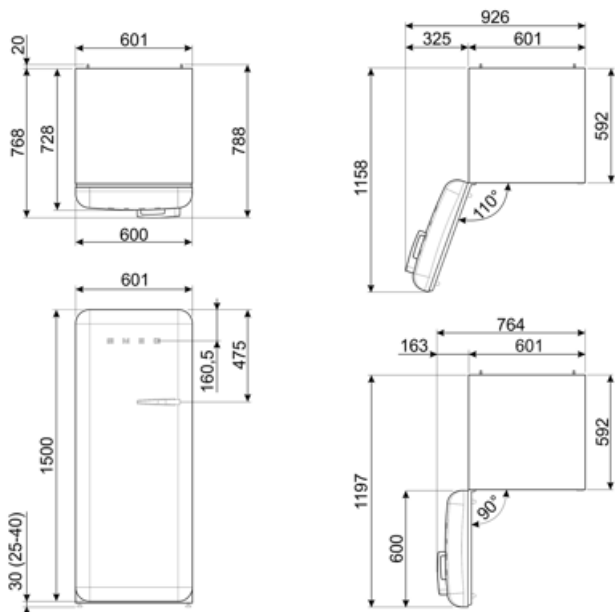

תווית חשמל / ביצועים – שנת 2019

צריכת חשמל שנתית	130 kWh/a	פליטות רעש נישא באוויר	35 dB(A) re 1 pW
קטגוריית יעילות אנרגטית	D	זמן עליית טמפרטורה	9 h
קטגוריית פליטות רעש נישא באוויר	B	כוכבים - קיבולת הקפאה	2,6 kg/24h
נפח נטו כולל	270 l	קטגוריית אקלים	SN, N, ST, T
סכום הנפחים של התאים הקפואים	26 l	EEI	79 %
סכום הנפחים של תאי הקירור והתאים הלא קפואים	244 l		

חיבור חשמלי

דירוג חיבור חשמלי	90 W	תדר (Hz)	50/60 Hz
זרם	1 A	אורך כבל חשמל	180 cm
		תקע	(F;E) Schuko

מידע לוגיסטי

רוחב 601 mm
 עומק ללא ידית 728 mm
 גובה 1530 mm

רוחב המוצר עם פתיחה מרבית של הדלתות 926 mm
 עומק מוצר עם ידית 768 mm
 עומק מוצר עם דלתות שנפתחות ב-90° מעלות 1197 mm