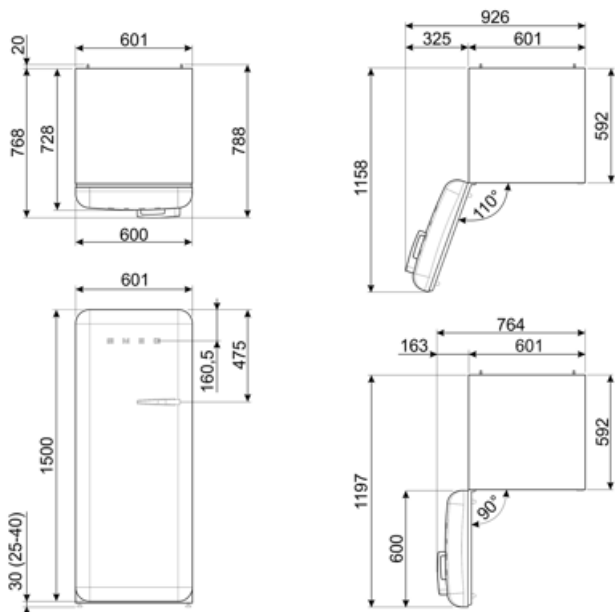

תוית חשמל / ביצועים – שנת 2019

צריכת חשמל שנתי	130 kWh/a	פליטות רעש נישא באוויר	35 dB(A) re 1 pW
קטגוריית יעילות אנרגטית	D	זמן עליית טמפרטורה	9 h
קטגוריית פליטות רעש נישא באוויר	B	כוכבים - קיבולת הקפאה	2.6 kg/24h
נפח נטו כולל	270 l	קטגוריית אקלים	SN, N, ST, T
סכום הנפחים של התאים הקפואים	26 l	EEI	79 %
סכום הנפחים של תאי הקירור והתאים הלא קפואים	244 l		

חיבור חשמלי

דירוג חיבור חשמלי	90 W	תדר (Hz)	50/60 Hz
זרם	1 A	אורך כבל חשמל תקע	180 cm (F;E) Schuko

מידע לוגיסטי

רוחב 601 mm
 עומק ללא ידית 728 mm
 גובה 1530 mm

רוחב המוצר עם פתיחה
 מרבית של הדלתות 926 mm
 עומק מוצר עם ידית 768 mm
 עומק מוצר עם דלתות
 שנפתחות ב-90° מעלות 1197 mm