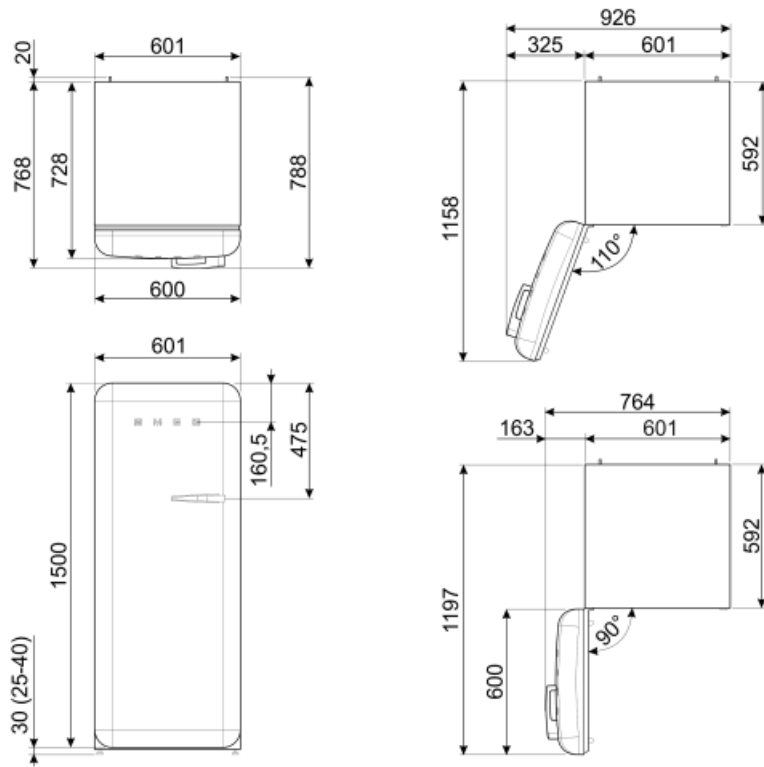

Stroom (A)

1 A