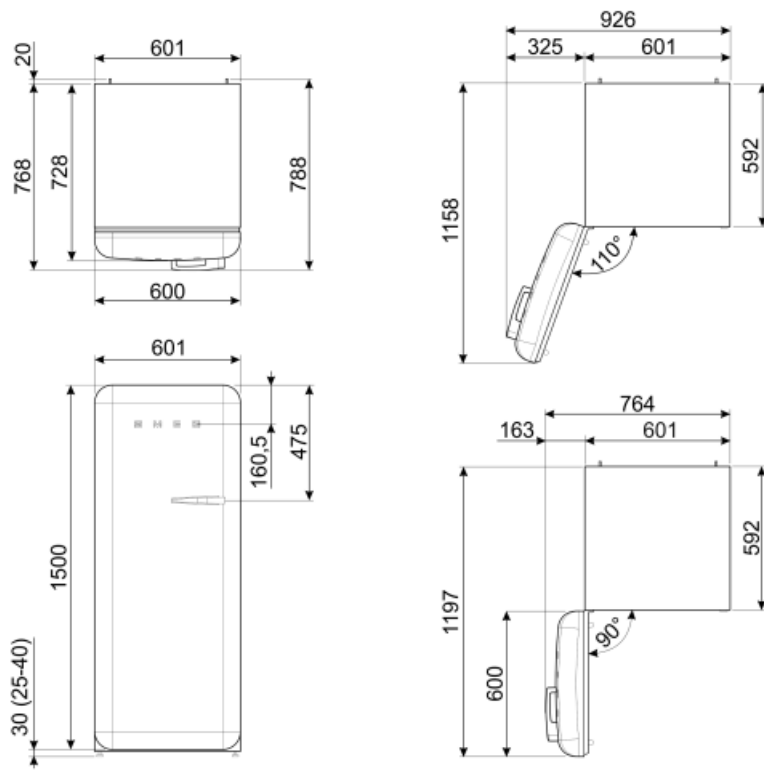

Antal justerbara hyllplan	1	Flaskställ med metalltråd	Ja
Justerbara hyllplan av metalltråd	Ja		

Övrig inredning kylskåp

MultiFlow

Ja

Fläkt

Ja

Inredning frys

Frysäck Ja

Andra tekniska egenskaper

Larm vid öppen dörr

Ljudsignal & visuell

Typ av temperaturkontroll

Elektronisk

Antal kompressorer

1

Typ av kylgas

R600a

Typ av kompressor

Inverter Technology

Mängd kylmedia (gr)

32 g

Skummedel

Cyklopentan

Prestanda/Energimärkning – Reg. 2019

Årlig energianvändning (kWh/år)	130 kWh/a	Luftburet akutstiskt buller räknat i dB(A) re 1 pW	35 dB(A) re 1 pW
Energiklass	D	Kapacitet vid strömavbrott	9 h
Utsläppsklass för luftburet akustiskt buller	B	4 stjärnor – Fryskapacitet	2.6 Kg/24h
Totalvolym (dm³ eller liter)	270 l	Klimatklass	SN, N, ST, T
Summan av frysfackets/frysfackens volymer	26 l	EEl	79 %
Summan av lågtemperaturfackets/-ens och kylfacket/-ens volymer	244 l		

Elektrisk anslutning

Typ av kontakt	(F;E) Eurokontakt	Volt (V)	220-240 V
Anslutningseffekt	90 W	Frekvens	50/60 Hz
		Sladdens längd	180 cm

Ström

1 A