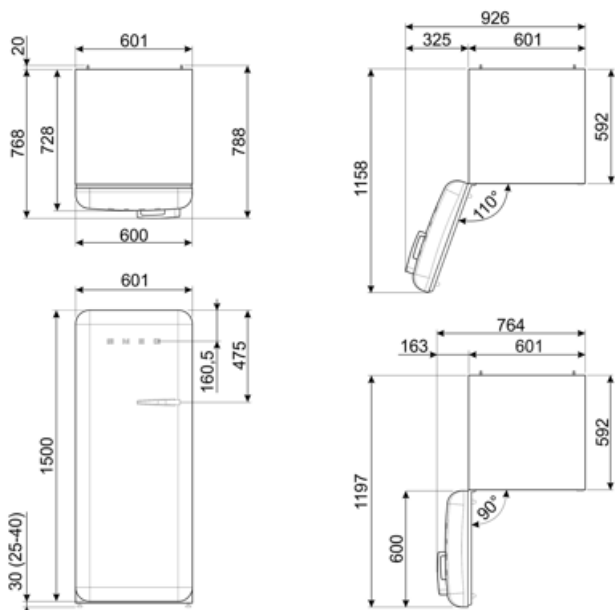

Leveys (mm)	601 mm	Tuotteen leveys kun ovet ovat täysin auki	926 mm
Syvyys ilman kahvaa	728 mm	Tuotteen syvyys kahvalla	768 mm
Korkeus jaloilla	1530 mm	Tuotteen syvyys kun ovi auki 90°	1197 mm

Alternative products