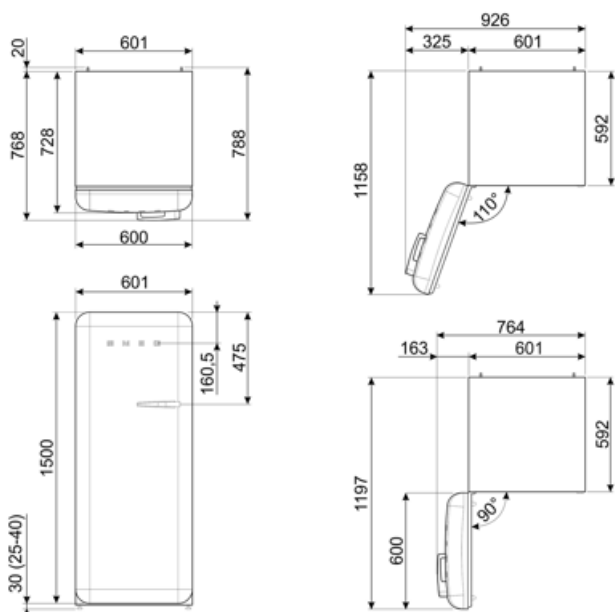

Leveys (mm)	601 mm	Tuotteen leveys kun ovet ovat täysin auki	926 mm
Syvyys ilman kahvaa	728 mm	Tuotteen syvyys kahvalla	768 mm
Korkeus jaloilla	1530 mm	Tuotteen syvyys kun ovi auki 90°	1197 mm

Alternative products