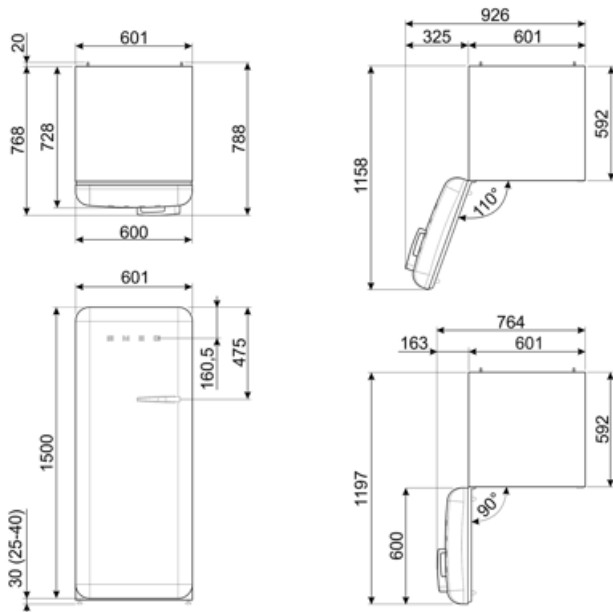

## Logistieke informatie

Breedte product 601 mm  
Diepte product 728 mm  
Hoogte product 1530 mm

Productbreedte met  
deuren maximaal  
geopend 926 mm  
Productdiepte met  
handgreep 768 mm  
Productdiepte met  
deuren op 90° geopend 1197 mm